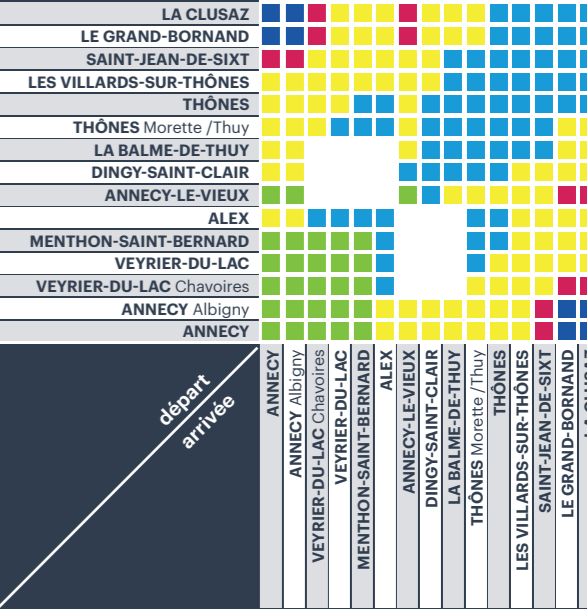

N'oubliez pas de vous reporter aux renvois ci-dessous

	TITRES	TARIFS
ZONE GRAND ANNECY	BILLET UNITÉ	1,50 €
	CARNET 10 TRAJETS	11,05 €
	CARNET 10 TRAJETS - JEUNE	8,10 €
	CARNET 10 TRAJETS - CORAIL	9,25 €
ZONE 1	ABONNEMENT LIBERTÉ MENSUEL	43,50 €
	BILLET UNITÉ	1,50 €
	BILLET UNITÉ DÉCLIC' 50%	0,75 €
	BILLET UNITÉ 50%*	0,75 €
ZONE 2	BILLET AR	3,00 €
	BILLET AR DÉCLIC' 50%	1,50 €
	CARNET DE 10 TRAJETS	13,50 €
	CARNET DE 10 TRAJETS DÉCLIC'	7,50 €
ZONE 3	ABONNEMENT MENSUEL	30,00 €
	BILLET UNITÉ	3,50 €
	BILLET UNITÉ DÉCLIC' 50%	1,75 €
	BILLET UNITÉ 50%*	1,75 €
ZONE 4	BILLET AR	7,00 €
	BILLET AR DÉCLIC' 50%	3,50 €
	CARNET DE 10 TRAJETS	31,50 €
	CARNET DE 10 TRAJETS DÉCLIC'	17,50 €
ZONE 5	ABONNEMENT MENSUEL	70,00 €
	BILLET UNITÉ	6,00 €
	BILLET UNITÉ DÉCLIC' 50%	3,00 €
	BILLET UNITÉ 50%*	3,00 €
ZONE 6	BILLET AR	12,00 €
	BILLET AR DÉCLIC' 50%	6,00 €
	CARNET DE 10 TRAJETS	54,00 €
	CARNET DE 10 TRAJETS DÉCLIC'	30,00 €
ZONE 7	ABONNEMENT MENSUEL	120,00 €
	BILLET UNITÉ	8,00 €
	BILLET UNITÉ DÉCLIC' 50%	4,00 €
	BILLET UNITÉ 50%*	4,00 €
ZONE 8	BILLET AR	16,00 €
	BILLET AR DÉCLIC' 50%	8,00 €
	CARNET DE 10 TRAJETS	72,00 €
	CARNET DE 10 TRAJETS DÉCLIC'	40,00 €
ZONE 9	ABONNEMENT MENSUEL	160,00 €

■ Pas de trajet possible

* Sur présentation d'une carte d'invalidité.
La gratuité est offerte aux enfants de moins de 6 ans accompagnés par un adulte.
Vous pouvez consulter les conditions générales de vente et de transport à bord des autocars.

Sibra. La tarification SIBRA s'applique en zone Grand Anancy à compter du 7 janvier 2019. Vous pouvez prendre connaissance de tous les tarifs sur le site www.sibra.fr. La tarification Déclic' ne s'applique pas à l'intérieur de cette zone tarifaire.