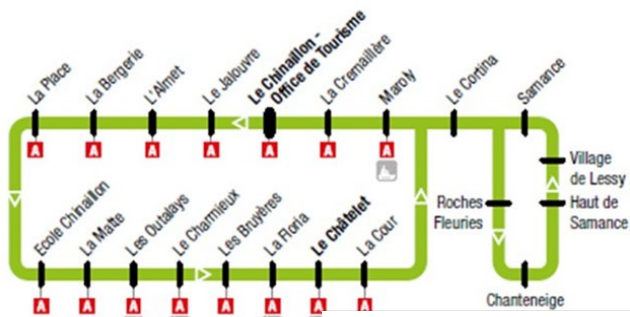

LIGNE A Gare Routière <--> Le Chinaillon										
Le Grand-Bornand Gare Routière	La Communaille	Les Nants	Le Charmieux	La Floria	Le Chinaillon Office de Tourisme	Les Nants	La Communaille	Eglise*	Télécabines Rosay/Joyère	Le Grand-Bornand Gare Routière
08:30	08:35	08:43	08:49	08:51	09:00	09:07	09:13	09:19	09:20	09:30
un bus toutes les 30 minutes										
17:30	17:35	17:43	17:49	17:51	18:00	18:07	18:13	18:19	18:20	18:30

LIGNE C Le Châtelet --> Haut de Samance --> Le Chinaillon										
Office de tourisme										
Le Châtelet	Le Cortina	Roches Fleuries	Haut de Samance	Samance	Le Cortina	Le Chinaillon Office de Tourisme	L'Almet	La Place	Le Charmieux	La Floria
08:30	08:33	08:35	08:38	08:41	08:42	08:46	08:48	08:50	08:53	08:54
un bus toutes les 30 minutes										
17:30	17:33	17:35	17:38	17:41	17:42	17:46	17:48	17:50	17:53	17:54

LIGNE E L'Orée du Bois						
Télécabines Rosay/Joyère	Eglise*	Le Charvet	Les Parasses	Eglise*	Télécabines Rosay/Joyère	
08:30	08:34	08:37	08:42	08:44	08:50	
un bus toutes les 40 minutes						
17:10	17:14	17:17	17:22	17:24	17:30	

LIGNE F Télécabines Rosay / Joyère --> Le Nant Robert							
Télécabines Rosay/Joyère	Le Belvedere	Le Perce Neige	Le Nant Robert	La Chapelle	Le Bouchet	Camping Le Clos du Pin	Télécabines Rosay/Joyère
08:50	08:52	08:54	08:56	08:59	09:02	09:06	09:10
un bus toutes les 40 minutes							
17:30	17:32	17:34	17:36	17:39	17:42	17:46	17:50