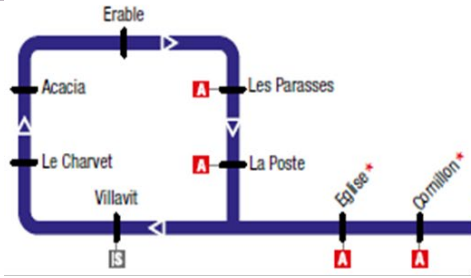

LIGNE A Gare Routière <--> Le Chinaillon										
Le Grand-Bornand Gare Routière	La Communaille	Les Nants	Le Charmieux	La Floria	Le Chinaillon Office de Tourisme	Les Nants	La Communaille	Eglise*	Télécabines Rosay/Joyère	Le Grand-Bornand Gare Routière
08:30	08:35	08:43	08:49	08:51	09:00	09:07	09:13	09:19	09:20	09:30
un bus toutes les 30 minutes										
17:30	17:35	17:43	17:49	17:51	18:00	18:07	18:13	18:19	18:20	18:30

LIGNE C Le Châtelet --> Haut de Samance --> Le Chinaillon										
Office de tourisme										
Le Châtelet	Le Cortina	Roches Fleuries	Haut de Samance	Samance	Le Cortina	Le Chinaillon Office de Tourisme	L'Almet	La Place	Le Charmieux	La Floria
08:30	08:33	08:35	08:38	08:41	08:42	08:46	08:48	08:50	08:53	08:54
un bus toutes les 30 minutes										
17:30	17:33	17:35	17:38	17:41	17:42	17:46	17:48	17:50	17:53	17:54

LIGNE E L'Orée du Bois						
Télécabines Rosay/Joyère	Eglise*	Le Charvet	Les Parasses	Eglise*	Télécabines Rosay/Joyère	
08:30	08:34	08:37	08:42	08:44	08:50	
un bus toutes les 40 minutes						
17:10	17:14	17:17	17:22	17:24	17:30	

LIGNE F Télécabines Rosay / Joyère --> Le Nant Robert							
Télécabines Rosay/Joyère	Le Belvedere	Le Perce Neige	Le Nant Robert	La Chapelle	Le Bouchet	Camping Le Clos du Pin	Télécabines Rosay/Joyère
08:50	08:52	08:54	08:56	08:59	09:02	09:06	09:10
un bus toutes les 40 minutes							
17:30	17:32	17:34	17:36	17:39	17:42	17:46	17:50