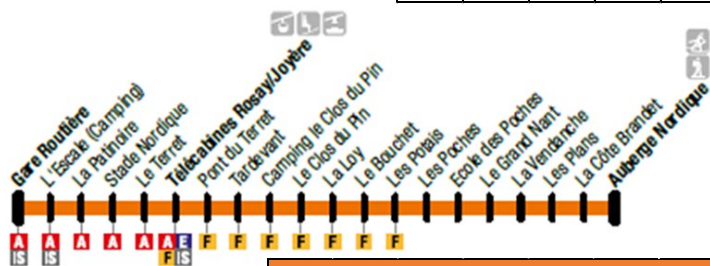

LIGNE G Gare Routière <--> Auberge Nordique												
Le Grand-Bornand Gare Routière	Stade Nordique	Télécabines Rosay/Joyère	Camping le Clos du Pin	Les Potaies	Les Plans	Auberge Nordique	Les Plans	Les Potaies	Camping le Clos du Pin	Télécabines Rosay/Joyère	Stade Nordique	Le Grand-Bornand Gare Routière
08:30	08:33	08:36	08:38	08:41	08:46	08:54	08:58	09:03	09:08	09:15	09:17	09:20
un bus toutes les 30 minutes												
12:30	12:33	12:36	12:38	12:41	12:46	12:54	12:58	13:03	13:08	13:15	13:17	13:20
13:30	13:33	13:36	13:38	13:41	13:46	13:54	13:58	14:03	14:08	14:15	14:17	14:20
un bus toutes les 30 minutes												
17:00	17:03	17:06	17:08	17:11	17:16	17:24	17:28	17:33	17:38	17:45	17:47	17:50