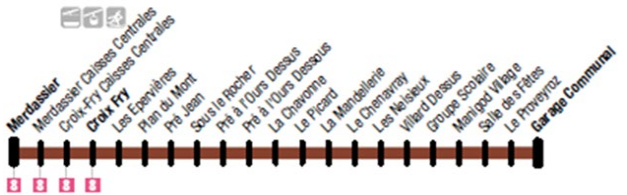

xx:xx correspondances avec la ligne 8

SKIBUS Manigod

du 6 février au 6 mars 2021

Garage Communal	Manigod Village	Le Chenavray	La Chavonne	Les Epervières	Croix Fry	Croix-Fry Caisse Centrales	Merdassier Caisse Centrales	Merdassier
09:00	09:04	09:08	09:12	09:18	09:20	09:23	09:27	09:30
					09:40	09:43	09:47	09:50
					11:50	11:53	11:57	12:00
13:00	13:04	13:08	13:12	13:18	13:20	13:23	13:27	13:30
					13:40	13:43	13:47	13:50
					16:30	16:33	16:37	16:40

xx:xx correspondances avec la ligne 8

Merdassier	Merdassier Caisse Centrales	Croix-Fry Caisse Centrales	Croix Fry	Les Epervières	La Chavonne	Le Chenavray	Manigod Village	Garage Communal
09:30	09:32	09:36	09:40					
09:50	09:52	09:56	10:00					
12:00	12:02	12:06	12:10	12:12	12:18	12:21	12:26	12:30
13:30	13:32	13:36	13:40					
13:50	13:52	13:56	14:00					
16:40	16:42	16:46	16:50	16:52	16:58	17:01	17:06	17:10