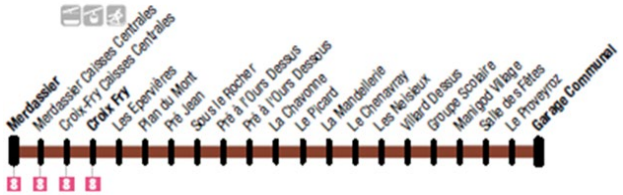

xx:xx correspondances avec la ligne 8

SKIBUS Manigod

du 6 février au 6 mars 2021

Garage Communal	Manigod Village	Le Chenavray	La Chavonne	Les Epervières	Croix Fry	Croix-Fry Caisse Centrales	Merdassier Caisse Centrales	Merdassier
09:00	09:04	09:08	09:12	09:18	09:20	09:23	09:27	09:30
					09:40	09:43	09:47	09:50
					11:50	11:53	11:57	12:00
13:00	13:04	13:08	13:12	13:18	13:20	13:23	13:27	13:30
					13:40	13:43	13:47	13:50
					16:30	16:33	16:37	16:40

xx:xx correspondances avec la ligne 8

Merdassier	Merdassier Caisse Centrales	Croix-Fry Caisse Centrales	Croix Fry	Les Epervières	La Chavonne	Le Chenavray	Manigod Village	Garage Communal
09:30	09:32	09:36	09:40					
09:50	09:52	09:56	10:00					
12:00	12:02	12:06	12:10	12:12	12:18	12:21	12:26	12:30
13:30	13:32	13:36	13:40					
13:50	13:52	13:56	14:00					
16:40	16:42	16:46	16:50	16:52	16:58	17:01	17:06	17:10