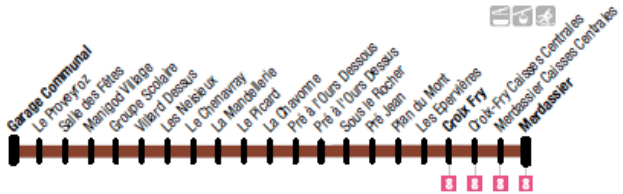

SKIBUS Manigod

du 6 février au 6 mars 2021

Garage Communal	Manigod Village	Le Chenavray	La Chavonne	Les Epervières	Croix Fry	Croix-Fry Caisse Centrales	Merdassier Caisse Centrales	Merdassier
09:00	09:04	09:08	09:12	09:18	09:20	09:23	09:27	09:30
					09:40	09:43	09:47	09:50
					11:50	11:53	11:57	12:00
13:00	13:04	13:08	13:12	13:18	13:20	13:23	13:27	13:30
					13:40	13:43	13:47	13:50
					16:30	16:33	16:37	16:40

xx:xx correspondances avec la ligne 8

SKIBUS Manigod

du 6 février au 6 mars 2021

Garage Communal	Manigod Village	Le Chenavray	La Chavonne	Les Epervières	Croix Fry	Croix-Fry Caisse Centrales	Merdassier Caisse Centrales	Merdassier
09:00	09:04	09:08	09:12	09:18	09:20	09:23	09:27	09:30
					09:40	09:43	09:47	09:50
					11:50	11:53	11:57	12:00
13:00	13:04	13:08	13:12	13:18	13:20	13:23	13:27	13:30
					13:40	13:43	13:47	13:50
					16:30	16:33	16:37	16:40

xx:xx correspondances avec la ligne 8

Merdassier	Merdassier Caisse Centrales	Croix-Fry Caisse Centrales	Croix Fry	Les Epervières	La Chavonne	Le Chenavray	Manigod Village	Garage Communal
09:30	09:32	09:36	09:40					
09:50	09:52	09:56	10:00					
12:00	12:02	12:06	12:10	12:12	12:18	12:21	12:26	12:30
13:30	13:32	13:36	13:40					
13:50	13:52	13:56	14:00					
16:40	16:42	16:46	16:50	16:52	16:58	17:01	17:06	17:10