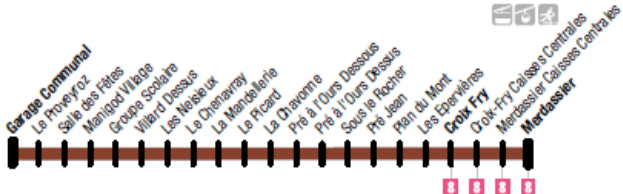

SKIBUS Manigod

du 6 février au 6 mars 2021

Garage Communal	Manigod Village	Le Chenavray	La Chavonne	Les Epervières	Croix Fry	Croix-Fry Caisse Centrales	Merdassier Caisse Centrales	Merdassier
09:00	09:04	09:08	09:12	09:18	09:20	09:23	09:27	09:30
					09:40	09:43	09:47	09:50
					11:50	11:53	11:57	12:00
13:00	13:04	13:08	13:12	13:18	13:20	13:23	13:27	13:30
					13:40	13:43	13:47	13:50
					16:30	16:33	16:37	16:40

xx:xx correspondances avec la ligne 8

SKIBUS Manigod

du 6 février au 6 mars 2021

Garage Communal	Manigod Village	Le Chenavray	La Chavonne	Les Epervières	Croix Fry	Croix-Fry Caisse Centrales	Merdassier Caisse Centrales	Merdassier
09:00	09:04	09:08	09:12	09:18	09:20	09:23	09:27	09:30
					09:40	09:43	09:47	09:50
					11:50	11:53	11:57	12:00
13:00	13:04	13:08	13:12	13:18	13:20	13:23	13:27	13:30
					13:40	13:43	13:47	13:50
					16:30	16:33	16:37	16:40

xx:xx correspondances avec la ligne 8

Merdassier	Merdassier Caisse Centrales	Croix-Fry Caisse Centrales	Croix Fry	Les Epervières	La Chavonne	Le Chenavray	Manigod Village	Garage Communal
09:30	09:32	09:36	09:40					
09:50	09:52	09:56	10:00					
12:00	12:02	12:06	12:10	12:12	12:18	12:21	12:26	12:30
13:30	13:32	13:36	13:40					
13:50	13:52	13:56	14:00					
16:40	16:42	16:46	16:50	16:52	16:58	17:01	17:06	17:10