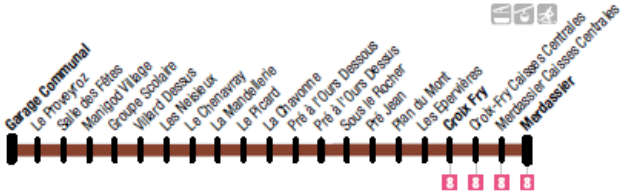

SKIBUS Manigod

du 6 février au 6 mars 2021

Garage Communal	Manigod Village	Le Chenavray	La Chavonne	Les Epervières	Croix Fry	Croix-Fry Caisse Centrales	Merdassier Caisse Centrales	Merdassier
09:00	09:04	09:08	09:12	09:18	09:20	09:23	09:27	09:30
					09:40	09:43	09:47	09:50
					11:50	11:53	11:57	12:00
13:00	13:04	13:08	13:12	13:18	13:20	13:23	13:27	13:30
					13:40	13:43	13:47	13:50
					16:30	16:33	16:37	16:40

xx:xx correspondances avec la ligne 8

SKIBUS Manigod

du 6 février au 6 mars 2021

Garage Communal	Manigod Village	Le Chenavray	La Chavonne	Les Epervières	Croix Fry	Croix-Fry Caisse Centrales	Merdassier Caisse Centrales	Merdassier
09:00	09:04	09:08	09:12	09:18	09:20	09:23	09:27	09:30
					09:40	09:43	09:47	09:50
					11:50	11:53	11:57	12:00
13:00	13:04	13:08	13:12	13:18	13:20	13:23	13:27	13:30
					13:40	13:43	13:47	13:50
					16:30	16:33	16:37	16:40

xx:xx correspondances avec la ligne 8

Merdassier	Merdassier Caisse Centrales	Croix-Fry Caisse Centrales	Croix Fry	Les Epervières	La Chavonne	Le Chenavray	Manigod Village	Garage Communal
09:30	09:32	09:36	09:40					
09:50	09:52	09:56	10:00					
12:00	12:02	12:06	12:10	12:12	12:18	12:21	12:26	12:30
13:30	13:32	13:36	13:40					
13:50	13:52	13:56	14:00					
16:40	16:42	16:46	16:50	16:52	16:58	17:01	17:06	17:10