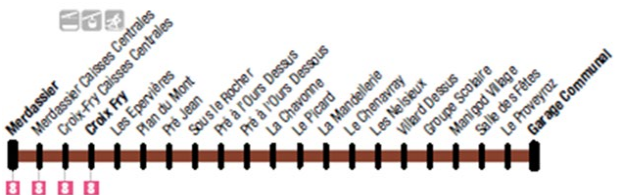

xx:xx correspondances avec la ligne 8

SKIBUS Manigod

du 6 février au 6 mars 2021

Garage Communal	Manigod Village	Le Chenavray	La Chavonne	Les Epervières	Croix Fry	Croix-Fry Caisse Centrales	Merdassier Caisse Centrales	Merdassier
09:00	09:04	09:08	09:12	09:18	09:20	09:23	09:27	09:30
					09:40	09:43	09:47	09:50
					11:50	11:53	11:57	12:00
13:00	13:04	13:08	13:12	13:18	13:20	13:23	13:27	13:30
					13:40	13:43	13:47	13:50
					16:30	16:33	16:37	16:40

xx:xx correspondances avec la ligne 8

Merdassier	Merdassier Caisse Centrales	Croix-Fry Caisse Centrales	Croix Fry	Les Epervières	La Chavonne	Le Chenavray	Manigod Village	Garage Communal
09:30	09:32	09:36	09:40					
09:50	09:52	09:56	10:00					
12:00	12:02	12:06	12:10	12:12	12:18	12:21	12:26	12:30
13:30	13:32	13:36	13:40					
13:50	13:52	13:56	14:00					
16:40	16:42	16:46	16:50	16:52	16:58	17:01	17:06	17:10