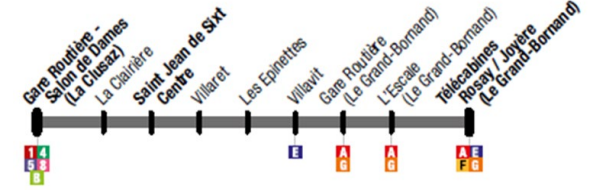

INTERSTATIONS

du 7 mars au 13 mars

LIGNE INTERSTATIONS										
La Clusaz --> St Jean de Sixt --> Le Grand-Bornand										
Gare Routière - Salon des Dames La Clusaz	La Clairière	Saint Jean de Sixt Centre	Villaret	Les Epinettes	Villavit	Gare Routière Le Grand-Bornand	L'Escale (Camping)	Télécabines Rosay/Joyère		
08:00	08:04	08:06	08:09	08:10	08:11	08:12	08:13	08:15		
un bus toutes les 30 minutes										
12:00	12:04	12:06	12:09	12:10	12:11	12:12	12:13	12:15		
12:40	12:44	12:46	12:49	12:50	12:51	12:52	12:53	12:55		
13:30	13:34	13:36	13:39	13:40	13:41	13:42	13:43	13:45		
un bus toutes les 30 minutes										
17:30	17:34	17:36	17:39	17:40	17:41	17:42	17:43	17:45		

LIGNE INTERSTATIONS										
Le Grand- Bornand --> St Jean de Sixt --> La Clusaz										
Télécabines Rosay/Joyère	L'Escale (Camping)	Gare Routière Le Grand-Bornand	Villavit	Les Epinettes	Villaret	Saint Jean de Sixt Centre	La Clairière	Gare Routière - Salon des Dames La Clusaz		
08:00	08:02	08:03	08:04	08:05	08:06	08:09	08:11	08:15		
un bus toutes les 30 minutes										
12:00	12:02	12:03	12:04	12:05	12:06	12:09	12:11	12:15		
12:40	12:42	12:43	12:44	12:45	12:46	12:49	12:51	12:55		
13:30	13:32	13:33	13:34	13:35	13:36	13:39	13:41	13:45		
un bus toutes les 30 minutes										
17:30	17:32	17:33	17:34	17:35	17:36	17:39	17:41	17:45		