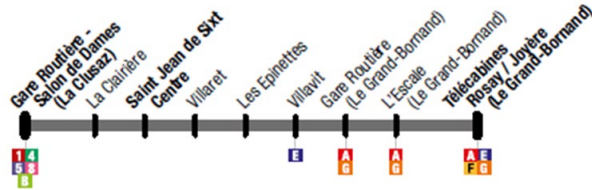

INTERSTATIONS

du 7 mars au 13 mars

LIGNE INTERSTATIONS										
La Clusaz --> St Jean de Sixt --> Le Grand-Bornand										
Gare Routière - Salon des Dames La Clusaz	La Clairière	Saint Jean de Sixt Centre	Villaret	Les Epinettes	Villavit	Gare Routière Le Grand-Bornand	L'Escale (Camping)	Télécabines Rosay/Joyère		
08:00	08:04	08:06	08:09	08:10	08:11	08:12	08:13	08:15		
un bus toutes les 30 minutes										
12:00	12:04	12:06	12:09	12:10	12:11	12:12	12:13	12:15		
12:40	12:44	12:46	12:49	12:50	12:51	12:52	12:53	12:55		
13:30	13:34	13:36	13:39	13:40	13:41	13:42	13:43	13:45		
un bus toutes les 30 minutes										
17:30	17:34	17:36	17:39	17:40	17:41	17:42	17:43	17:45		

LIGNE INTERSTATIONS										
Le Grand- Bornand --> St Jean de Sixt --> La Clusaz										
Télécabines Rosay/Joyère	L'Escale (Camping)	Gare Routière Le Grand-Bornand	Villavit	Les Epinettes	Villaret	Saint Jean de Sixt Centre	La Clairière	Gare Routière - Salon des Dames La Clusaz		
08:00	08:02	08:03	08:04	08:05	08:06	08:09	08:11	08:15		
un bus toutes les 30 minutes										
12:00	12:02	12:03	12:04	12:05	12:06	12:09	12:11	12:15		
12:40	12:42	12:43	12:44	12:45	12:46	12:49	12:51	12:55		
13:30	13:32	13:33	13:34	13:35	13:36	13:39	13:41	13:45		
un bus toutes les 30 minutes										
17:30	17:32	17:33	17:34	17:35	17:36	17:39	17:41	17:45		