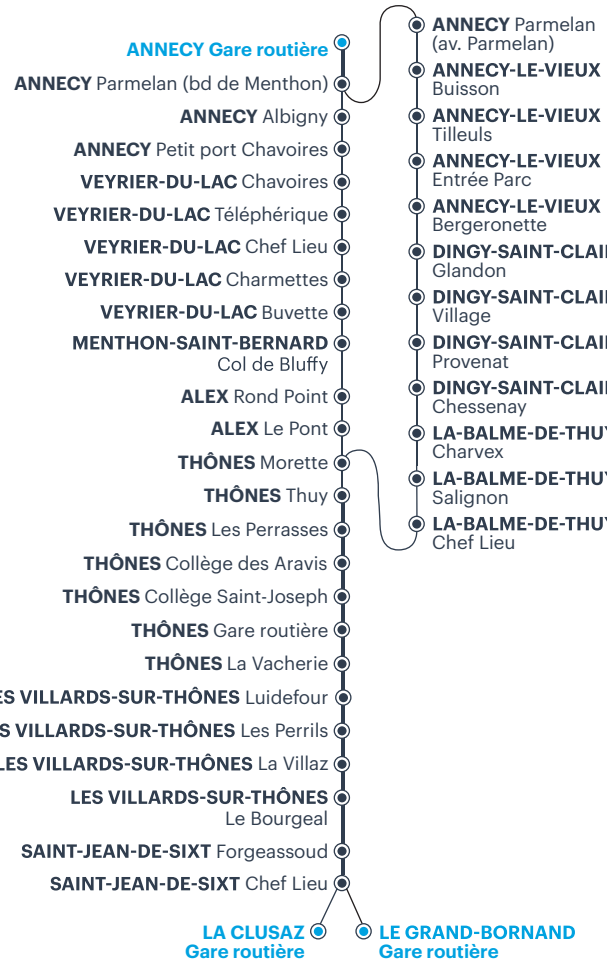

Y62
Y63

ANNECY ▶ LA CLUSAZ ▶ LE GRAND-BORNAND

N'oubliez pas de vous reporter aux renvois ci-dessous

	LMMJeV	S D 4	LMMJeV	LMMJeV	S 5	LMMJeVSD	S	LMMJeV	LMMJeVSD	LMMJeVSD	LMMJeV	LMMJeV	Me S 1 3	LMMJeV	LMMJeVSD	LMMJeVSD	LMMJeV	LMMJeVSD	LMMJeV	LMMJeV	LMMJeVSD	LMMJeV	LMMJeV	LMMJeVSD	LMMJeV	LMMJeVSD	LMMJeVSD		
Lignes	62	62	62	62	63	62	63	62	62	62	62	62	63	62	63	62	62	62	62	62	62	63	63	62	62	63	62	63	62
ANNECY Gare routière	06:50	07:05	07:30	08:00	08:05	08:25	08:35	08:55	09:25	10:25	11:25	12:25	12:40	12:55	13:35	13:55	14:55	15:25	15:55	16:25	16:55	17:25	17:55	18:10	18:25	18:55	19:25		
ANNECY Parmelan (bd de Menthon)	06:55	07:10	07:35	08:05	-	08:30	-	09:00	09:30	10:30	11:30	12:30	-	13:00	-	14:00	15:00	15:30	16:00	-	-	17:30	18:00	-	18:30	-	19:30		
ANNECY-Albigny	06:59	07:14	07:39	08:09	-	08:34	-	09:04	09:34	10:34	11:34	12:34	-	13:04	-	14:04	15:04	15:34	16:04	-	-	17:34	18:04	-	18:34	-	19:34		
ANNECY-Petit port Chavoires	-	-	07:45	08:10	-	08:35	-	09:05	09:35	10:35	11:35	12:35	-	13:05	-	14:05	15:05	15:35	16:05	-	-	17:35	18:05	-	18:35	-	19:35		
VEYRIER-DU-LAC Chavoires	07:06	07:21	07:46	08:16	-	08:41	-	09:11	09:41	10:41	11:41	12:41	-	13:11	-	14:11	15:11	15:41	16:11	-	-	17:41	18:11	-	18:41	-	19:41		
VEYRIER-DU-LAC Téléphérique	07:08	07:23	07:48	08:18	-	08:43	-	09:13	09:43	10:43	11:43	12:43	-	13:13	-	14:13	15:13	15:43	16:13	-	-	17:43	18:13	-	18:43	-	19:43		
VEYRIER-DU-LAC Chef Lieu	07:10	07:25	07:50	08:20	-	08:45	-	09:15	09:45	10:45	11:45	12:45	-	13:15	-	14:15	15:15	15:45	16:15	-	-	17:45	18:15	-	18:45	-	19:45		
VEYRIER-DU-LAC Charmettes	07:12	07:27	07:52	08:22	-	08:47	-	09:17	09:47	10:47	11:47	12:47	-	13:17	-	14:17	15:17	15:47	16:17	-	-	17:47	18:17	-	18:47	-	19:47		
VEYRIER-DU-LAC Buvette	07:13	07:28	07:53	08:23	-	08:48	-	09:18	09:48	10:48	11:48	12:48	-	13:18	-	14:18	15:18	15:48	16:18	-	-	17:48	18:18	-	18:48	-	19:48		
MENTHON-SAINT-BERNARD	07:15	07:30	07:55	08:25	-	08:50	-	09:20	09:50	10:50	11:50	12:50	-	13:20	-	14:20	15:20	15:50	16:20	-	-	17:50	18:20	-	18:50	-	19:50		
ALEX Rond Point	07:18	07:33	07:58	08:28	-	08:53	-	09:23	09:53	10:53	11:53	12:53	-	13:23	-	14:23	15:23	15:53	16:23	-	-	17:53	18:23	-	18:53	-	19:53		
ALEX Le Pont	07:19	07:34	07:59	08:29	-	08:54	-	09:24	09:54	10:54	11:54	12:54	-	13:24	-	14:24	15:24	15:54	16:24	-	-	17:54	18:24	-	18:54	-	19:54		
ANNECY Parmelan (avenue du Parmelan)	-	-	-	-	08:13	-	08:43	-	-	-	-	-	12:48	-	13:43	-	-	-	-	16:33	17:03	-	-	18:18	-	19:03	-		
ANNECY-LE-VIEUX Buisson	-	-	-	-	08:15	-	08:45	-	-	-	-	-	12:50	-	13:45	-	-	-	-	16:35	17:05	-	-	18:20	-	19:05	-		
ANNECY-LE-VIEUX Tilleuls	-	-	-	-	08:17	-	08:47	-	-	-	-	-	12:52	-	13:47	-	-	-	-	16:37	17:07	-	-	18:22	-	19:07	-		
ANNECY-LE-VIEUX Entrée Parc	-	-	-	-	08:19	-	08:49	-	-	-	-	-	12:54	-	13:49	-	-	-	-	16:39	17:09	-	-	18:24	-	19:09	-		
ANNECY-LE-VIEUX Bergeronnette	-	-	-	-	08:20	-	08:50	-	-	-	-	-	12:55	-	13:50	-	-	-	-	16:40	17:10	-	-	18:25	-	19:10	-		
DINGY-SAINT-CLAIR Glandon	-	-	-	-	08:25	-	08:55	-	-	-	-	-	13:00	-	13:55	-	-	-	-	16:45	17:15	-	-	18:30	-	19:15	-		
DINGY-SAINT-CLAIR Village	-	-	-	-	08:30	-	09:00	-	-	-	-	-	13:05	-	14:00	-	-	-	-	16:50	17:20	-	-	18:35	-	19:20	-		
DINGY-SAINT-CLAIR Provenat	-	-	-	-	08:31	-	09:01	-	-	-	-	-	13:06	-	14:01	-	-	-	-	16:51	17:21	-	-	18:36	-	19:21	-		
DINGY-SAINT-CLAIR Chessenay	-	-	-	-	08:32	-	09:02	-	-	-	-	-	13:07	-	14:02	-	-	-	-	16:52	17:22	-	-	18:37	-	19:22	-		
LA BALME-DE-THUY Charvex	-	-	-	-	08:34	-	09:04	-	-	-	-	-	13:09	-	14:04	-	-	-	-	16:54	17:24	-	-	18:39	-	19:24	-		
LA BALME-DE-THUY Salignon	-	-	-	-	08:35	-	09:05	-	-	-	-	-	13:10	-	14:05	-	-	-	-	16:55	17:25	-	-	18:40	-	19:25	-		
LA BALME-DE-THUY Chef Lieu	-	-	-	-	08:36	-	09:06	-	-	-	-	-	13:11	-	14:06	-	-	-	-	16:56	17:26	-	-	18:41	-	19:26	-		
THÔNES Morette	07:23	07:38	08:03	08:33	08:39	08:58	09:09	09:28	09:58	10:58	11:58	12:58	13:14	13:28	14:09	14:28	15:28	15:58	16:28	16:59	17:29	17:58	18:28	18:44	18:58	19:29	19:58		
THÔNES Thuy	07:24	07:39	08:04	08:34	08:40	08:59	09:10	09:29	09:59	10:59	11:59	12:59	13:15	13:29	14:10	14:29	15:29	15:59	16:29	17:00	17:30	17:59	18:29	18:45	18:59	19:30	19:59		
THÔNES Les Perrasses	07:31	07:41	08:06	08:36	08:42	09:01	09:12	09:31	10:01	11:01	12:01	13:01	13:17	13:31	14:12	14:31	15:31	16:01	16:31	17:02	17:32	18:01	18:31	18:47	19:01	19:32	20:01		
THÔNES Collège des Aravis	07:30	-	-	-	-	-	-	-	-	-	-	-	-	-	-	-	-	-	-	-	-	-	-	-	-	-	-		
THÔNES Collège Saint-Joseph	07:35	-	-	-	-	-	-	-	-	-	-	-	-	-	-	-	-	-	-	-	-	-	-	-	-	-	-		
THÔNES Gare routière	07:40	07:45	08:10	08:40	08:45	09:05	09:15	09:35	10:05	11:05	12:05	13:05	13:20	13:35	14:15	14:35	15:35	16:05	16:35	17:05	17:35	18:05	18:35	18:50	19:05	19:35	20:05		
THÔNES La Vacherie	-	07:47	-	-	08:47	09:07	-	-	10:07	11:07	12:07	13:07	13:22	-	-	14:37	15:37	16:07	-	-	-	18:07	18:37	-	19:07	-	20:07		
LES VILLARDS-SUR-THÔNES Luidefour	-	07:48	-	-	08:48	09:08	-	-	10:08	11:08	12:08	13:08	13:23	-	-	14:38	15:38	16:08	-	-	-	18:08	18:38	-	19:08	-	20:08		
LES VILLARDS-SUR-THÔNES Les Perrils	-	07:49	-	-	08:49	09:09	-	-	10:09	11:09	12:09	13:09	13:24	-	-	14:39	15:39	16:09	-	-	-	18:09	18:39	-	19:09	-	20:09		
LES VILLARDS-SUR-THÔNES La Villaz	-	07:50	-	-	08:50	09:10	-	-	10:10	11:10	12:10	13:10	13:25	-	-	14:40	15:40	16:10	-	-	-	18:10	18:40	-	19:10	-	20:10		
LES VILLARDS-SUR-THÔNES Le Bourgeal	-	07:51	-	-	08:51	09:11	-	-	10:11	11:11	12:11	13:11	13:26	-	-	14:41	15:41	16:11	-	-	-	18:11	18:41	-	19:11	-	20:11		
SAINT-JEAN-DE-SIXT Forgeassoud	-	07:53	-	-	08:53	09:13	-	-	10:13	11:13	12:13	13:13	13:28	-	-	14:43	15:43	16:13	-	-	-	18:13	18:43	-	19:13	-	20:13		
SAINT-JEAN-DE-SIXT Chef Lieu	-	07:55	-	-	08:54	09:15	-	-	10:15	11:15	12:15	13:15	13:29	-	-	14:45	15:45	16:15	-	-	-	18:15	18:45	-	19:15	-	20:15		
LA CLUSAZ Gare Routière	-	08:05	-	-	09:05	09:25	-	-	10:25	11:25	12:25	13:25	13:40	-	-	14:55	15:55	16:25	-	-	-	18:25	18:55	-	19:25	-	20:25		
LE GRAND-BORNAND Gare routière	-	08:15	-	-	09:15	09:35	-	-	10:35	11:35	12:35	13:35	13:50	-	-	15:05	16:05	16:35	-	-	-	18:35	19:05	-	19:35	-	20:35		