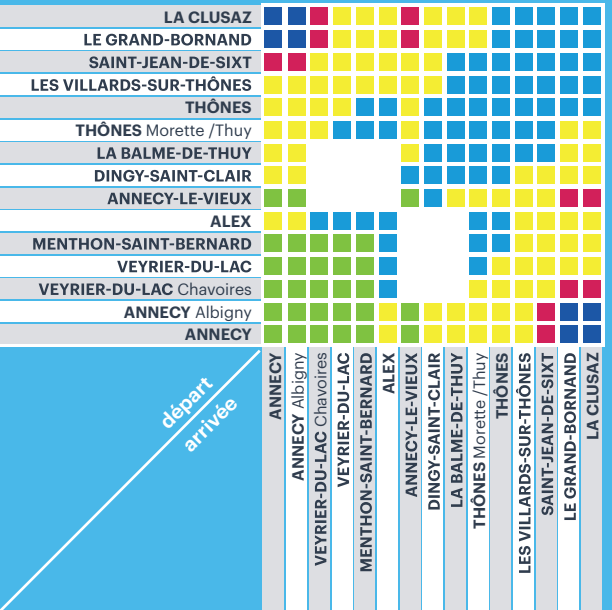

TITRES		TARIFS
ZONE GRAND ANNECY	BILLET UNITÉ	1,50 €
	10 VOYAGES - ADULTE	11,70 €
	10 VOYAGES - JEUNE	8,50 €
	PASS 24 HEURES	4,90 €
ABONNEMENT MENSUEL ADULTE		44,50 €
ZONE 1	BILLET UNITÉ	1,50 €
	BILLET UNITÉ DÉCLIC' 50 %	0,75 €
	BILLET UNITÉ 50 %*	0,75 €
	BILLET AR	3,00 €
	BILLET AR DÉCLIC' 50 %	1,50 €
	CARNET DE 10 TRAJETS	13,50 €
	CARNET DE 10 TRAJETS DÉCLIC'	7,50 €
ABONNEMENT MENSUEL		30,00 €
ZONE 2	BILLET UNITÉ	3,50 €
	BILLET UNITÉ DÉCLIC' 50 %	1,75 €
	BILLET UNITÉ 50 %*	1,75 €
	BILLET AR	7,00 €
	BILLET AR DÉCLIC' 50 %	3,50 €
	CARNET DE 10 TRAJETS	31,50 €
	CARNET DE 10 TRAJETS DÉCLIC'	17,50 €
ABONNEMENT MENSUEL		70,00 €
ZONE 3	BILLET UNITÉ	6,00 €
	BILLET UNITÉ DÉCLIC' 50 %	3,00 €
	BILLET UNITÉ 50 %*	3,00 €
	BILLET AR	12,00 €
	BILLET AR DÉCLIC' 50 %	6,00 €
	CARNET DE 10 TRAJETS	54,00 €
CARNET DE 10 TRAJETS DÉCLIC'	30,00 €	
ABONNEMENT MENSUEL		120,00 €
ZONE 4	BILLET UNITÉ	8,00 €
	BILLET UNITÉ DÉCLIC' 50 %	4,00 €
	BILLET UNITÉ 50 %*	4,00 €
	BILLET UNITÉ AR	16,00 €
	BILLET AR DÉCLIC' 50 %	8,00 €
	CARNET DE 10 TRAJETS	72,00 €
	CARNET DE 10 TRAJETS DÉCLIC'	40,00 €
ABONNEMENT MENSUEL		160,00 €

Pas de trajet possible