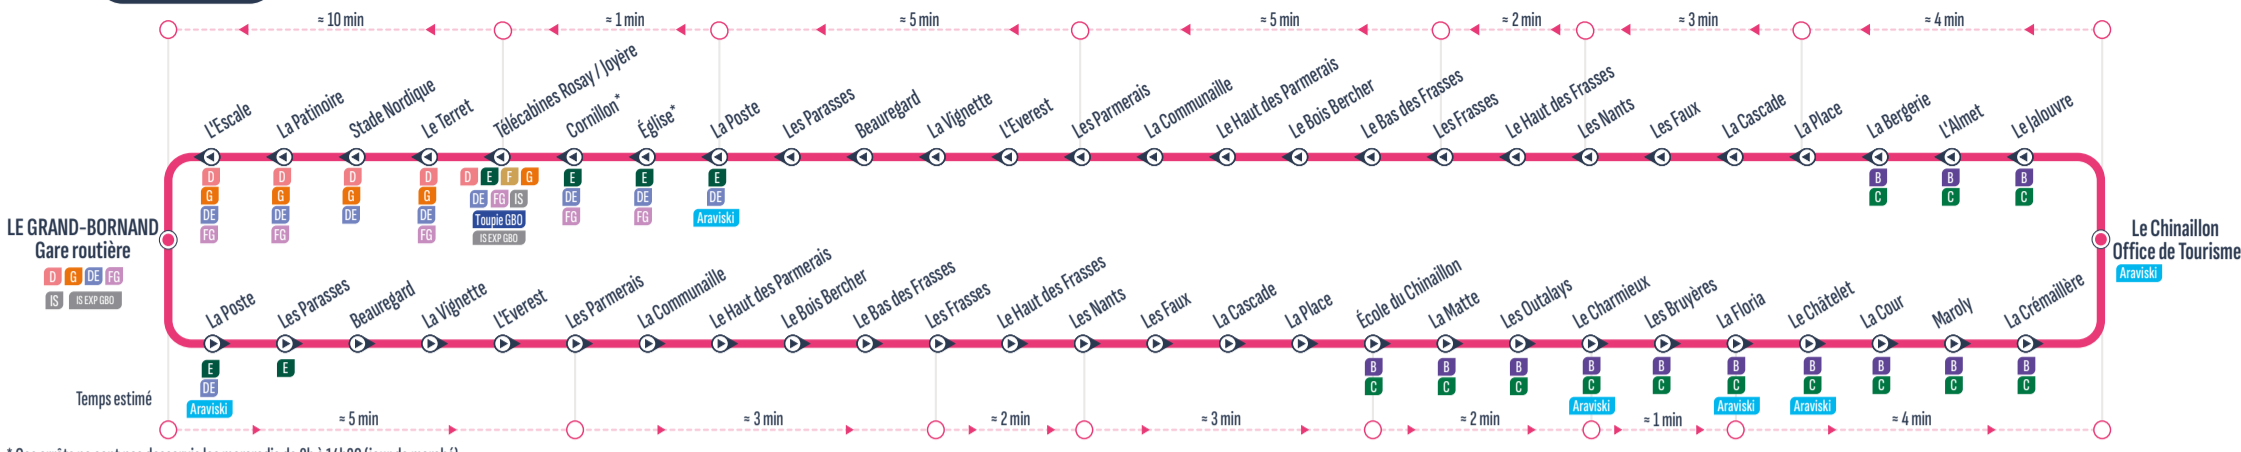

BOUCLE

* Ces arrêts ne sont pas desservis les mercredis de 8h à 14h30 (jour de marché)

Sens de circulation / Direction of traffic:

Correspondances / Connections:

Arrêt desservi dans un seul sens / Stop served in one-way only:

Uniquement le / Only on: Mercredi / Wednesday:

<< Début des horaires page précédente <<