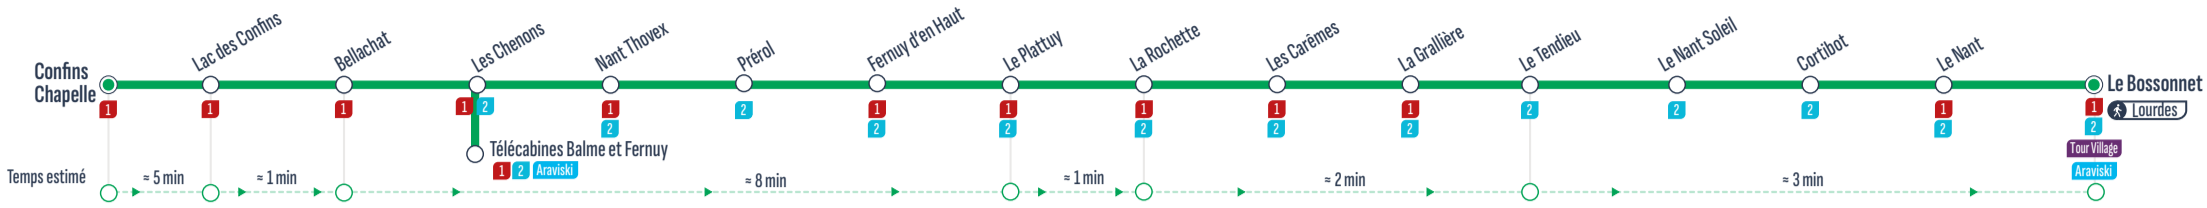

RETOUR

Sens de circulation / Direction of traffic

Correspondances / Connections

Confins Chapelle	8:20	9:05	10:10	10:50	12:05	13:20	14:50
Lac des Confins	8:25	9:10	10:15	10:55	12:10	13:25	14:55
Bellachat	8:26	9:11	10:16	10:56	12:11	13:26	14:56
Les Chenons	8:28	9:13	10:18	10:58	12:13	13:28	14:58
Télécabines Balme et Fernuy	8:30	9:15	10:20	11:00	12:15	13:30	15:00
Les Chenons	8:32	9:17	10:22	11:02	12:17	13:32	15:02
Nant Thovex	8:33	9:18	10:23	11:03	12:18	13:33	15:03
Pérol	8:33	9:18	10:23	11:03	12:18	13:33	15:03
Fernuy d'en Haut	8:33	9:18	10:23	11:03	12:18	13:33	15:03
Le Plattuy	8:34	9:19	10:24	11:04	12:19	13:34	15:04
La Rochette	8:35	9:20	10:25	11:05	12:20	13:35	15:05
Les Carêmes	8:35	9:20	10:25	11:05	12:20	13:35	15:05
La Grallière	8:36	9:21	10:26	11:06	12:21	13:36	15:06
Le Tendieu	8:37	9:22	10:27	11:07	12:22	13:37	15:07
Le Nant Soleil	8:37	9:22	10:27	11:07	12:22	13:37	15:07
Cortibot	8:38	9:23	10:28	11:08	12:23	13:38	15:08
Le Nant	8:40	9:25	10:30	11:10	12:25	13:40	15:10
Le Bossonnet	8:40	9:25	10:30	11:10	12:25	13:40	15:10