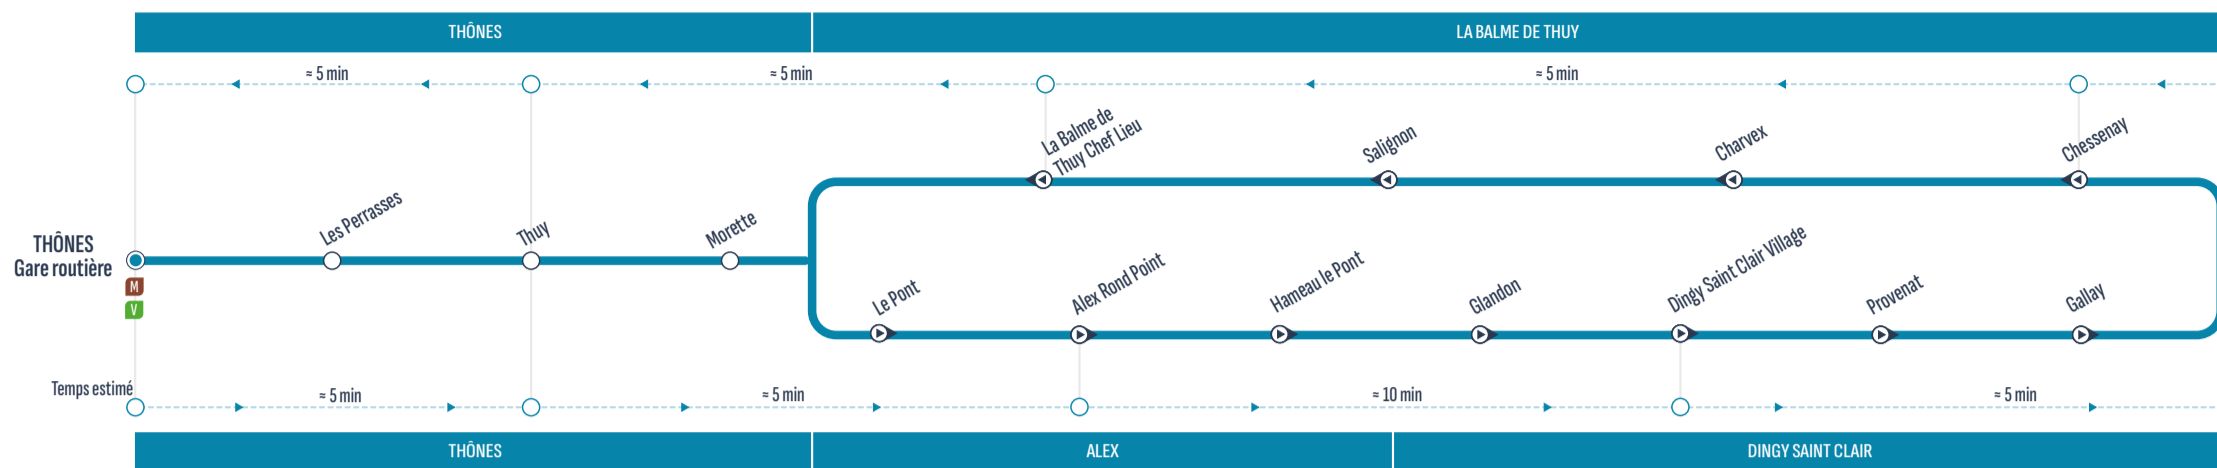

BOUCLE

Uniquement le mercredi - samedi - dimanche / Only on wednesday - saturday - sunday

Sens de circulation / Direction of traffic

Correspondances / Connections

Arrêt desservi dans un seul sens / Stop served in one-way only

THÔNES - Gare Routière	9:20	11:00	14:45	16:10
THÔNES - Les Perrasses	9:23	11:03	14:48	16:13
THÔNES - Thuy	9:25	11:05	14:50	16:15
THÔNES - Morette	9:27	11:07	14:52	16:17
ALEX - Le Pont	9:30	11:10	14:55	16:20
ALEX - Rond point	9:30	11:10	14:55	16:20
ALEX - Hameau le Pont	9:35	11:15	15:00	16:25
DINGY SAINT CLAIR - Glandon	9:38	11:18	15:03	16:28
DINGY SAINT CLAIR - Village	9:40	11:20	15:05	16:30
DINGY SAINT CLAIR - Provenat	9:42	11:22	15:07	16:32
DINGY SAINT CLAIR - Gallay	9:43	11:23	15:08	16:33
DINGY SAINT CLAIR - Chessenay	9:45	11:25	15:10	16:35
LA BALME DE THUY - Charvex	9:46	11:26	15:11	16:36
LA BALME DE THUY - Salignon	9:48	11:28	15:13	16:38
LA BALME DE THUY - Chef lieu	9:50	11:30	15:15	16:40
THÔNES - Morette	9:53	11:33	15:18	16:43
THÔNES - Thuy	9:55	11:35	15:20	16:45
THÔNES - Les Perrasses	9:57	11:37	15:22	16:47
THÔNES - Gare Routière	10:00	11:40	15:25	16:50