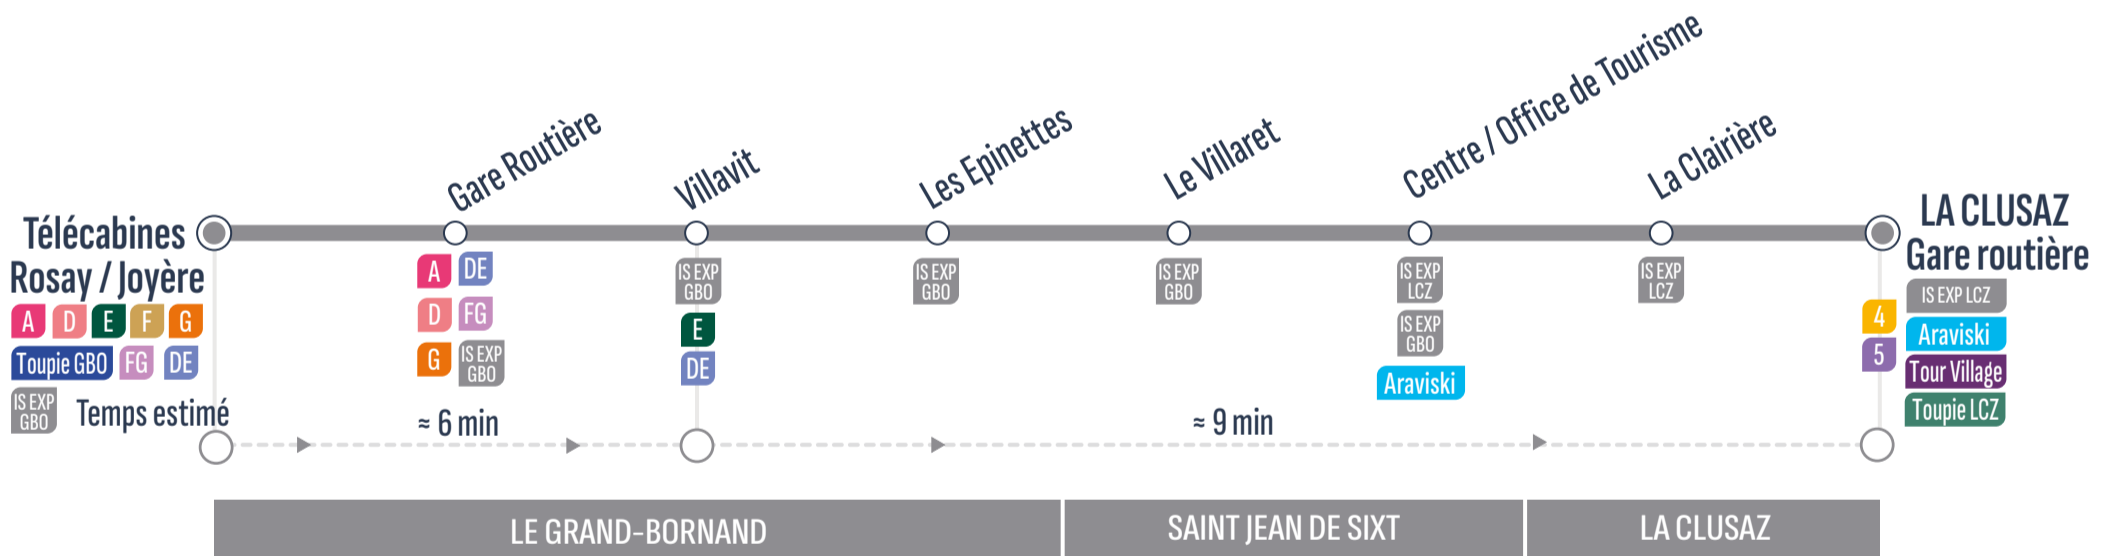

RETOUR

Sens de circulation / Direction of traffic

Correspondances / Connections

LE GRAND-BORNAND - Télécabines Rosay / Joyère	7:30	7:45	8:00	>> 1 véhicule toutes les 30 minutes >>	19:30	19:45
LE GRAND-BORNAND - Gare routière	7:34	7:49	8:04	>> 1 véhicule toutes les 30 minutes >>	19:33	19:49
LE GRAND-BORNAND - Villavit	7:36	7:51	8:06	>> 1 véhicule toutes les 30 minutes >>	19:34	19:51
LE GRAND-BORNAND - Les Epinettes	7:39	7:54	8:09	>> 1 véhicule toutes les 30 minutes >>	19:35	19:54
SAINT JEAN DE SIXT - Le Villaret	7:40	7:55	8:10	>> 1 véhicule toutes les 30 minutes >>	19:36	19:55
SAINT JEAN DE SIXT - Centre / Office de Tourisme	7:41	7:56	8:11	>> 1 véhicule toutes les 30 minutes >>	19:39	19:56
SAINT JEAN DE SIXT - La Clairière	7:42	7:57	8:12	>> 1 véhicule toutes les 30 minutes >>	19:41	19:57
LA CLUSAZ - Gare routière / Salon des Dames	7:45	8:00	8:15	>> 1 véhicule toutes les 30 minutes >>	19:45	20:00