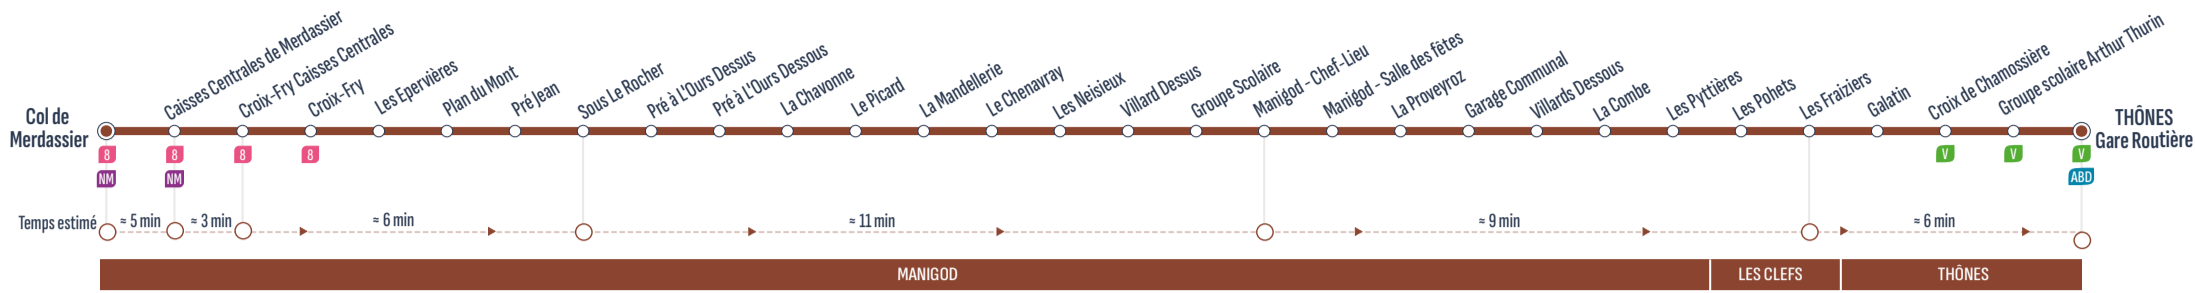

RETOUR

Sens de circulation / Direction of traffic

Correspondances / Connections

MANIGOD - Col de Merdassier	8:30	9:00	10:00	11:00	12:00	13:00	14:00	15:30	16:30	17:30
MANIGOD - Caisses Centrales de Merdassier	8:35	9:05	10:05	11:05	12:05	13:05	14:05	15:35	16:35	17:35
MANIGOD - Croix-Fry Caisses Centrales	8:38	9:08	10:08	11:08	12:08	13:08	14:08	15:38	16:38	17:38
MANIGOD - Croix-Fry	8:40	9:10	10:10	11:10	12:10	13:10	14:10	15:40	16:40	17:40
MANIGOD - Les Epervières	8:41	9:11	10:11	11:11	12:11	13:11	14:11	15:41	16:41	17:41
MANIGOD - Plan du Mont	8:42	9:12	10:12	11:12	12:12	13:12	14:12	15:42	16:42	17:42
MANIGOD - Pré Jean	8:43	9:13	10:13	11:13	12:13	13:13	14:13	15:43	16:43	17:43
MANIGOD - Sous Le Rocher	8:44	9:14	10:14	11:14	12:14	13:14	14:14	15:44	16:44	17:44
MANIGOD - Pré à L'Ours Dessus	8:46	9:16	10:16	11:16	12:16	13:16	14:16	15:46	16:46	17:46
MANIGOD - Pré à L'Ours Dessous	8:47	9:17	10:17	11:17	12:17	13:17	14:17	15:47	16:47	17:47
MANIGOD - La Chavonne	8:48	9:18	10:18	11:18	12:18	13:18	14:18	15:48	16:48	17:48
MANIGOD - Le Picard	8:49	9:19	10:19	11:19	12:19	13:19	14:19	15:49	16:49	17:49
MANIGOD - La Mandellerie	8:50	9:20	10:20	11:20	12:20	13:20	14:20	15:50	16:50	17:50
MANIGOD - Le Chenavray	8:52	9:22	10:22	11:22	12:22	13:22	14:22	15:52	16:52	17:52
MANIGOD - Les Neizeux	8:53	9:23	10:23	11:23	12:23	13:23	14:23	15:53	16:53	17:53
MANIGOD - Villard Dessus	8:54	9:24	10:24	11:24	12:24	13:24	14:24	15:54	16:54	17:54
MANIGOD - Groupe scolaire	8:55	9:25	10:25	11:25	12:25	13:25	14:25	15:55	16:55	17:55
MANIGOD - Chef-lieu	8:55	9:25	10:25	11:25	12:25	13:25	14:25	15:55	16:55	17:55
MANIGOD - Salle des fêtes	8:56	9:26	10:26	11:26	12:26	13:26	14:26	15:56	16:56	17:56
MANIGOD - Le Proveyroz	8:57	9:27	10:27	11:27	12:27	13:27	14:27	15:57	16:57	17:57
MANIGOD - Garage Communal	8:58	9:28	10:28	11:28	12:28	13:28	14:28	15:58	16:58	17:58
MANIGOD - Villard Dessous	8:59	9:29	10:29	11:29	12:29	13:29	14:29	15:59	16:59	17:59
MANIGOD - La Combe	9:00	9:30	10:30	11:30	12:30	13:30	14:30	16:00	17:00	18:00
MANIGOD - Les Pyttières	9:02	9:32	10:32	11:32	12:32	13:32	14:32	16:02	17:02	18:02
LES CLEFS - Les Pohets	9:03	9:33	10:33	11:33	12:33	13:33	14:33	16:03	17:03	18:03
LES CLEFS - Les Fraiziers	9:04	9:34	10:34	11:34	12:34	13:34	14:34	16:04	17:04	18:04
THÔNES - Galatin	9:05	9:35	10:35	11:35	12:35	13:35	14:35	16:05	17:05	18:05
THÔNES - Croix de Chamossière	9:06	9:36	10:36	11:36	12:36	13:36	14:36	16:06	17:06	18:06
THÔNES - Groupe scolaire Arthur Thurin	9:07	9:37	10:37	11:37	12:37	13:37	14:37	16:07	17:07	18:07
THÔNES - Gare Routière	9:10	9:40	10:40	11:40	12:40	13:40	14:40	16:10	17:10	18:10