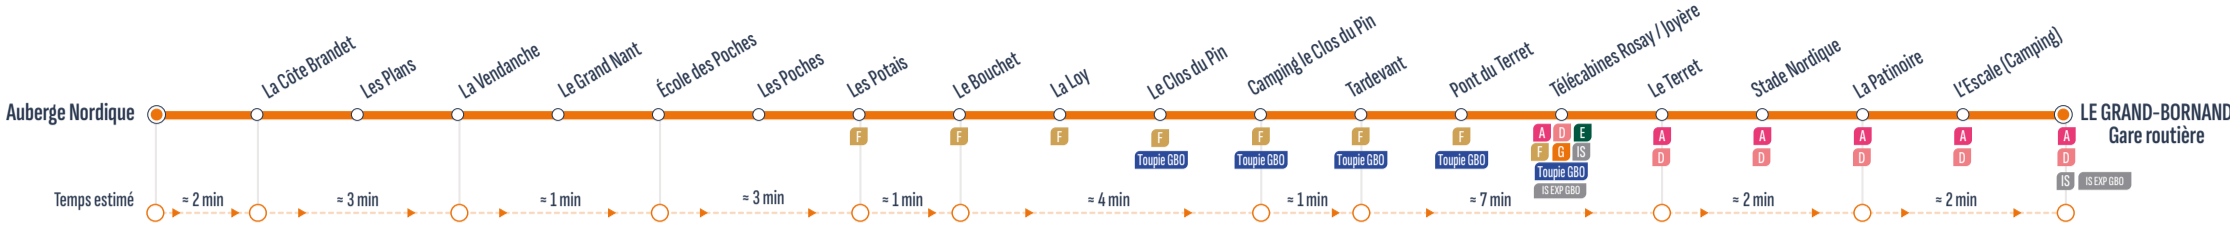

RETOUR

☐ Sens de circulation / Direction of traffic
☐ Correspondances / Connections
☐ Arrêt desservi dans un seul sens / Stop served in one-way only
☒ Uniquement le mercredi à partir du 01/01/25 / Only on Wednesday from 01/01/2025