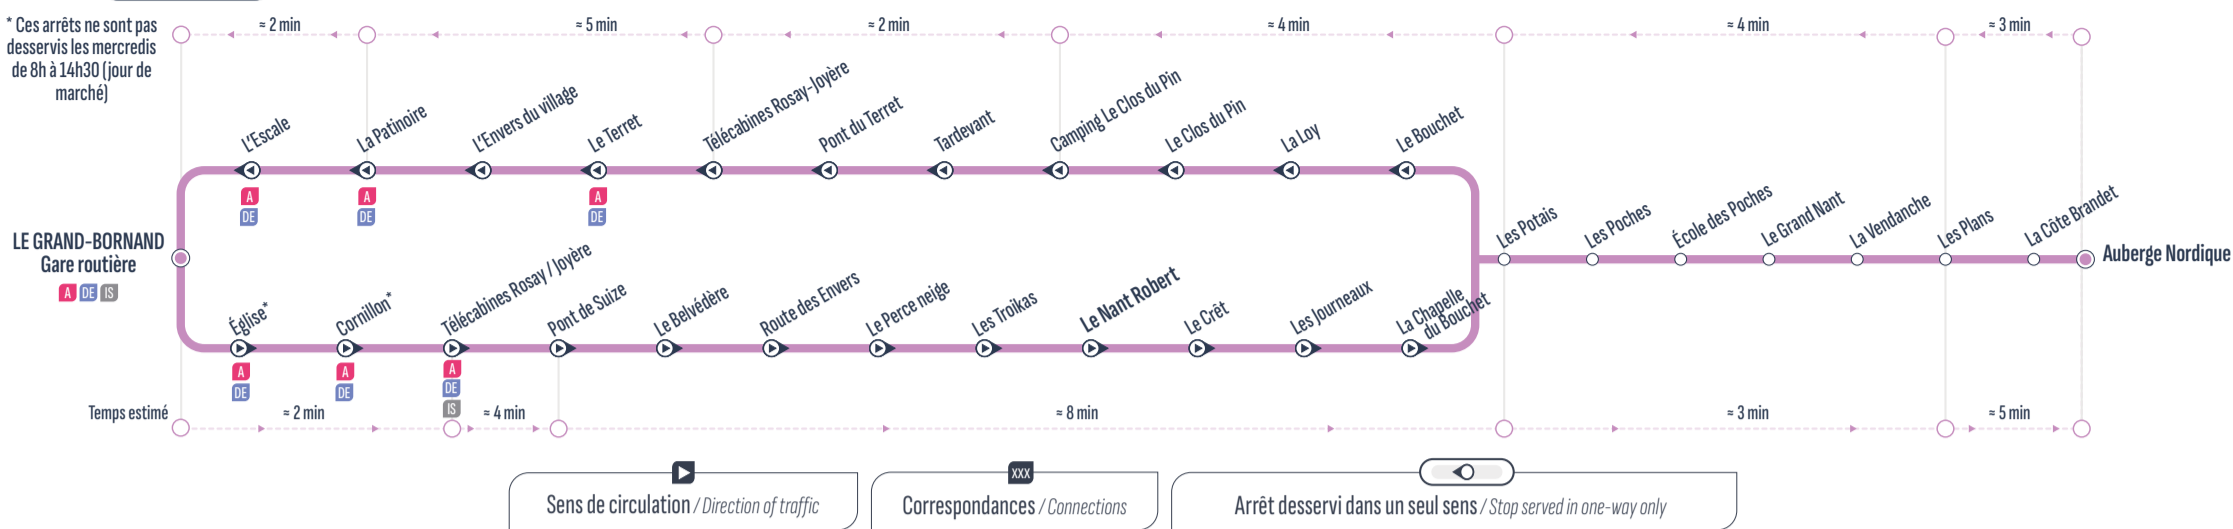

BOUCLE

* Ces arrêts ne sont pas desservis les mercredis de 8h à 14h30 (jour de marché)

Sens de circulation / Direction of traffic
Correspondances / Connections
Arrêt desservi dans un seul sens / Stop served in one-way only