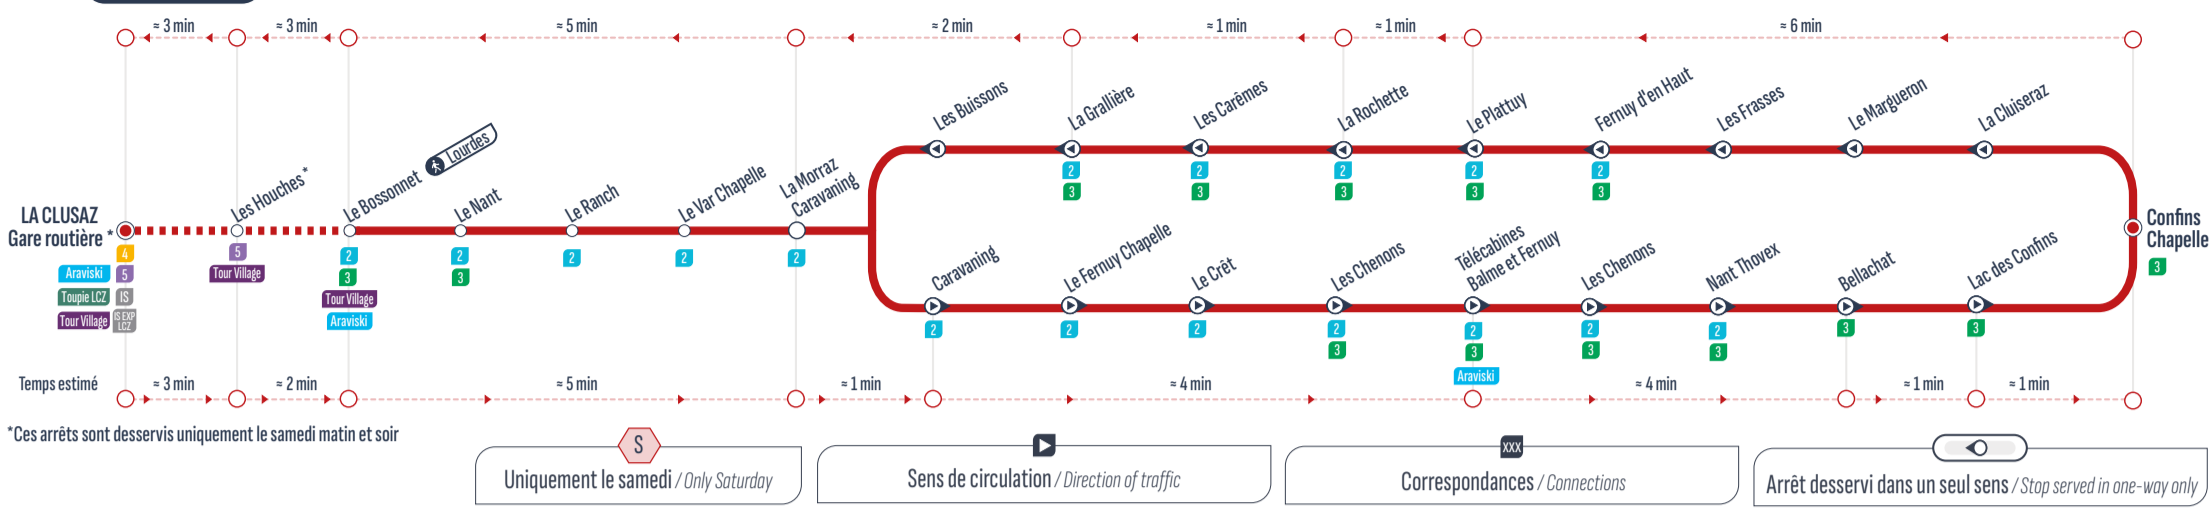

BOUCLE

*Ces arrêts sont desservis uniquement le samedi matin et soir

Uniquement le samedi / Only Saturday

Sens de circulation / Direction of traffic

Correspondances / Connections

Arrêt desservi dans un seul sens / Stop served in one-way only

BOUCLE

*Ces arrêts sont desservis uniquement le samedi matin et soir

Uniquement le samedi / Only Saturday | Sens de circulation / Direction of traffic | Correspondances / Connections | Arrêt desservi dans un seul sens / Stop served in one-way only