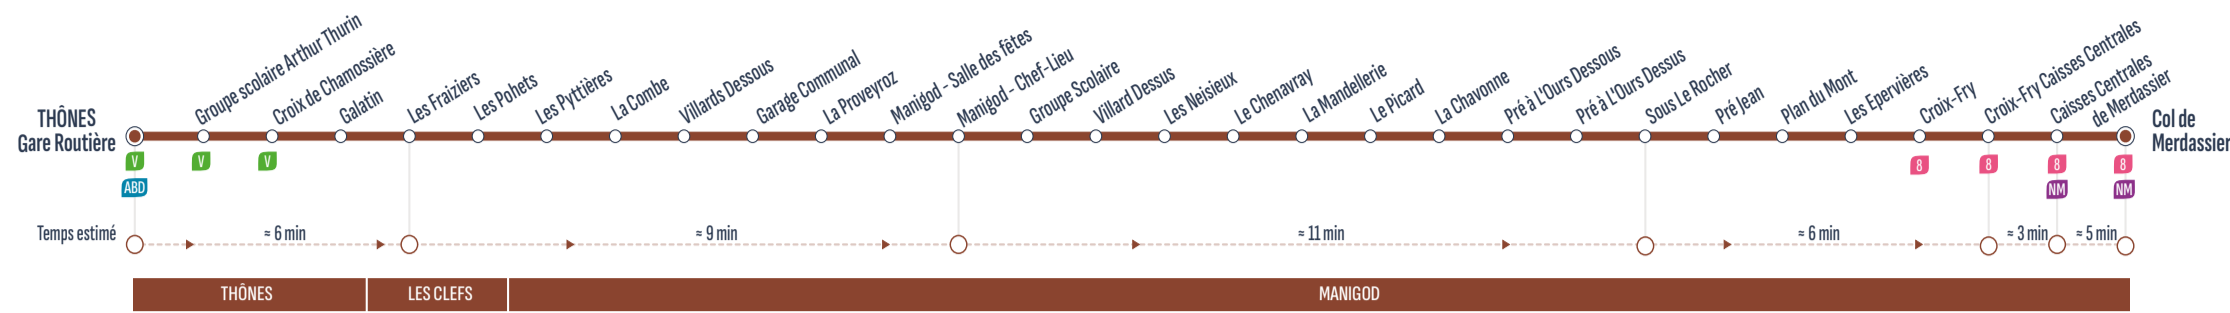

ALLER

THÔNES - Gare Routière	7:50	8:20	9:20	10:20	11:20	12:20	13:20	14:50	15:50	16:50
THÔNES - Groupe scolaire Arthur Thurin	7:53	8:23	9:23	10:23	11:23	12:23	13:23	14:53	15:53	16:53
THÔNES - Croix de Chamossière	7:54	8:24	9:24	10:24	11:24	12:24	13:24	14:54	15:54	16:54
THÔNES - Galatin	7:55	8:25	9:25	10:25	11:25	12:25	13:25	14:55	15:55	16:55
LES CLEFS - Les Fraiziers	7:56	8:26	9:26	10:26	11:26	12:26	13:26	14:56	15:56	16:56
LES CLEFS - Les Pohets	7:57	8:27	9:27	10:27	11:27	12:27	13:27	14:57	15:57	16:57
MANIGOD - Les Pyttières	7:58	8:28	9:28	10:28	11:28	12:28	13:28	14:58	15:58	16:58
MANIGOD - La Combe	8:00	8:30	9:30	10:30	11:30	12:30	13:30	15:00	16:00	17:00
MANIGOD - Villard Dessous	8:01	8:31	9:31	10:31	11:31	12:31	13:31	15:01	16:01	17:01
MANIGOD - Garage Communal	8:02	8:32	9:32	10:32	11:32	12:32	13:32	15:02	16:02	17:02
MANIGOD - Le Proveyroz	8:03	8:33	9:33	10:33	11:33	12:33	13:33	15:03	16:03	17:03
MANIGOD - Salle des fêtes	8:04	8:34	9:34	10:34	11:34	12:34	13:34	15:04	16:04	17:04
MANIGOD - Chef-Lieu	8:05	8:35	9:35	10:35	11:35	12:35	13:35	15:05	16:05	17:05
MANIGOD - Groupe scolaire	8:05	8:35	9:35	10:35	11:35	12:35	13:35	15:05	16:05	17:05
MANIGOD - Villard Dessus	8:06	8:36	9:36	10:36	11:36	12:36	13:36	15:06	16:06	17:06
MANIGOD - Les Neizieux	8:07	8:37	9:37	10:37	11:37	12:37	13:37	15:07	16:07	17:07
MANIGOD - Le Chenavray	8:08	8:38	9:38	10:38	11:38	12:38	13:38	15:08	16:08	17:08
MANIGOD - La Mandellerie	8:10	8:40	9:40	10:40	11:40	12:40	13:40	15:10	16:10	17:10
MANIGOD - Le Picard	8:11	8:41	9:41	10:41	11:41	12:41	13:41	15:11	16:11	17:11
MANIGOD - La Chavonne	8:12	8:42	9:42	10:42	11:42	12:42	13:42	15:12	16:12	17:12
MANIGOD - Pré à L'Ours Dessous	8:13	8:43	9:43	10:43	11:43	12:43	13:43	15:13	16:13	17:13
MANIGOD - Pré à L'Ours Dessus	8:14	8:44	9:44	10:44	11:44	12:44	13:44	15:14	16:14	17:14
MANIGOD - Sous Le Rocher	8:16	8:46	9:46	10:46	11:46	12:46	13:46	15:16	16:16	17:16
MANIGOD - Pré Jean	8:17	8:47	9:47	10:47	11:47	12:47	13:47	15:17	16:17	17:17
MANIGOD - Plan du Mont	8:18	8:48	9:48	10:48	11:48	12:48	13:48	15:18	16:18	17:18
MANIGOD - Les Epervières	8:19	8:49	9:49	10:49	11:49	12:49	13:49	15:19	16:19	17:19
MANIGOD - Croix-Fry	8:20	8:50	9:50	10:50	11:50	12:50	13:50	15:20	16:20	17:20
MANIGOD - Croix-Fry Caisses Centrales	8:22	8:52	9:52	10:52	11:52	12:52	13:52	15:22	16:22	17:22
MANIGOD - Caisses Centrales de Merdassier	8:25	8:55	9:55	10:55	11:55	12:55	13:55	15:25	16:25	17:25
MANIGOD - Col de Merdassier	8:30	9:00	10:00	11:00	12:00	13:00	14:00	15:30	16:30	17:30