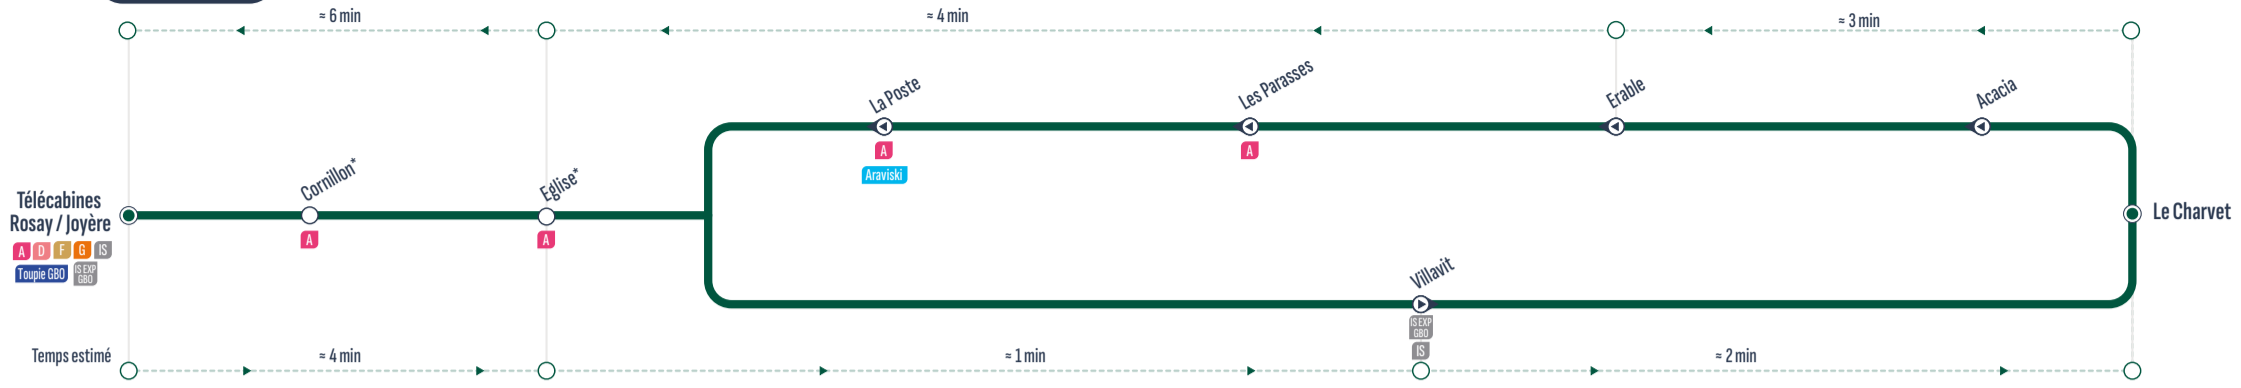

BOUCLE

* Ces arrêts ne sont pas desservis les mercredis de 8h à 14h30 (jour de marché)

▶ Sens de circulation / Direction of traffic
XXX Correspondances / Connections
◀ Arrêt desservi dans un seul sens / Stop served in one-way only
DaV Uniquement de dimanche à vendredi / Only from Sunday to Friday

Télécabines Rosay/Joyère	8:00	8:15	DaV 8:30	8:45	9:00	DaV 9:15	9:30	9:45	DaV 10:00	10:15	10:30	DaV 10:45	11:00	11:15
Cornillon*	8:02	8:17	8:32	8:47	9:02	9:17	9:32	9:47	10:02	10:17	10:32	10:47	11:02	11:17
Eglise*	8:04	8:19	8:34	8:49	9:04	9:19	9:34	9:49	10:04	10:19	10:34	10:49	11:04	11:19
Villavit	8:05	8:20	8:35	8:50	9:05	9:20	9:35	9:50	10:05	10:20	10:35	10:50	11:05	11:20
Le Charvet	8:07	8:22	8:37	8:52	9:07	9:22	9:37	9:52	10:07	10:22	10:37	10:52	11:07	11:22
Acacia	8:08	8:23	8:38	8:53	9:08	9:23	9:38	9:53	10:08	10:23	10:38	10:53	11:08	11:23
Erable	8:10	8:25	8:40	8:55	9:10	9:25	9:40	9:55	10:10	10:25	10:40	10:55	11:10	11:25
Les Parasses	8:12	8:27	8:42	8:57	9:12	9:27	9:42	9:57	10:12	10:27	10:42	10:57	11:12	11:27
La Poste	8:13	8:28	8:43	8:58	9:13	9:28	9:43	9:58	10:13	10:28	10:43	10:58	11:13	11:28
Eglise*	8:14	8:29	8:44	8:59	9:14	9:29	9:44	9:59	10:14	10:29	10:44	10:59	11:14	11:29
Cornillon*	8:17	8:32	8:47	9:02	9:17	9:32	9:47	10:02	10:17	10:32	10:47	11:02	11:17	11:32
Télécabines Rosay/Joyère	8:20	8:35	8:50	9:05	9:20	9:35	9:50	10:05	10:20	10:35	10:50	11:05	11:20	11:35

Suite des horaires ci-dessous