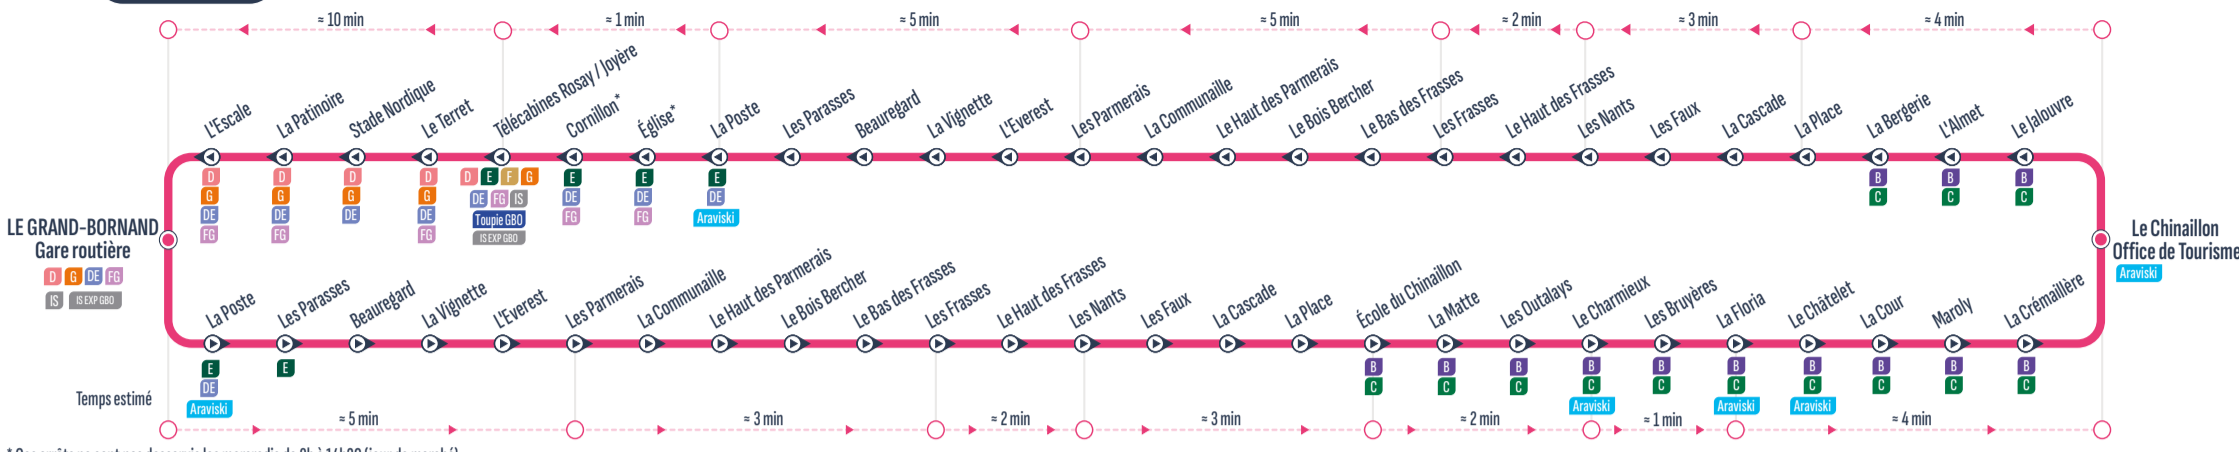

BOUCLE

* Ces arrêts ne sont pas desservis les mercredis de 8h à 14h30 (jour de marché)

Sens de circulation / Direction of traffic
Correspondances / Connections
Arrêt desservi dans un seul sens / Stop served in one-way only
Uniquement le / Only on : Samedi / Saturday - Mercredi / Wednesday