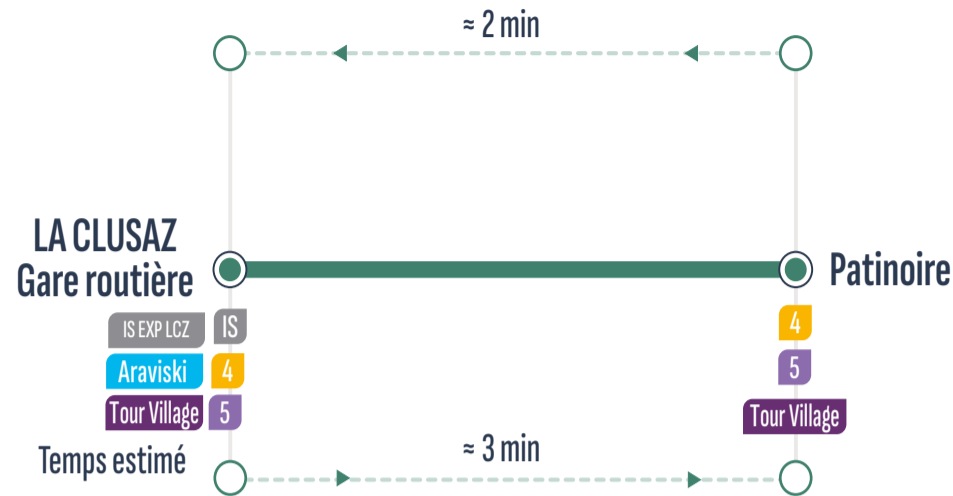

ALLER-RETOUR