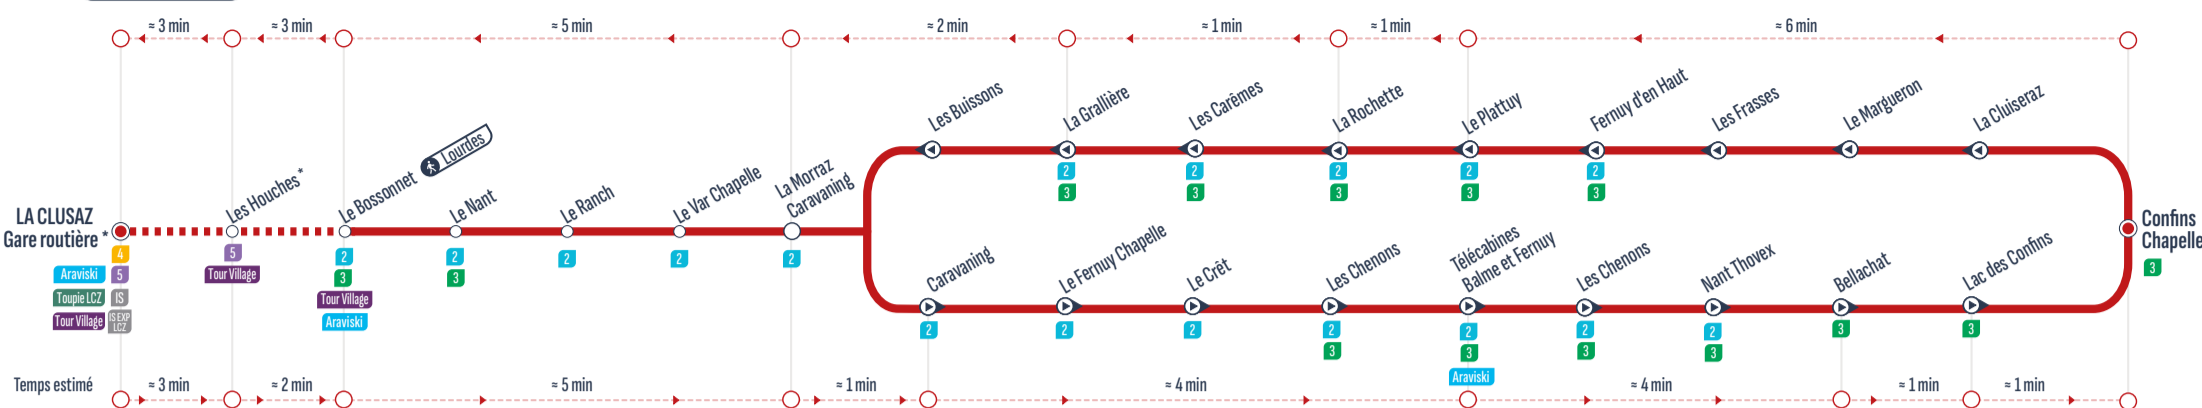

BOUCLE

*Ces arrêts sont desservis uniquement le samedi matin et soir

Uniquement le samedi / Only Saturday

Sens de circulation / Direction of traffic

Correspondances / Connections

Arrêt desservi dans un seul sens / Stop served in one-way only