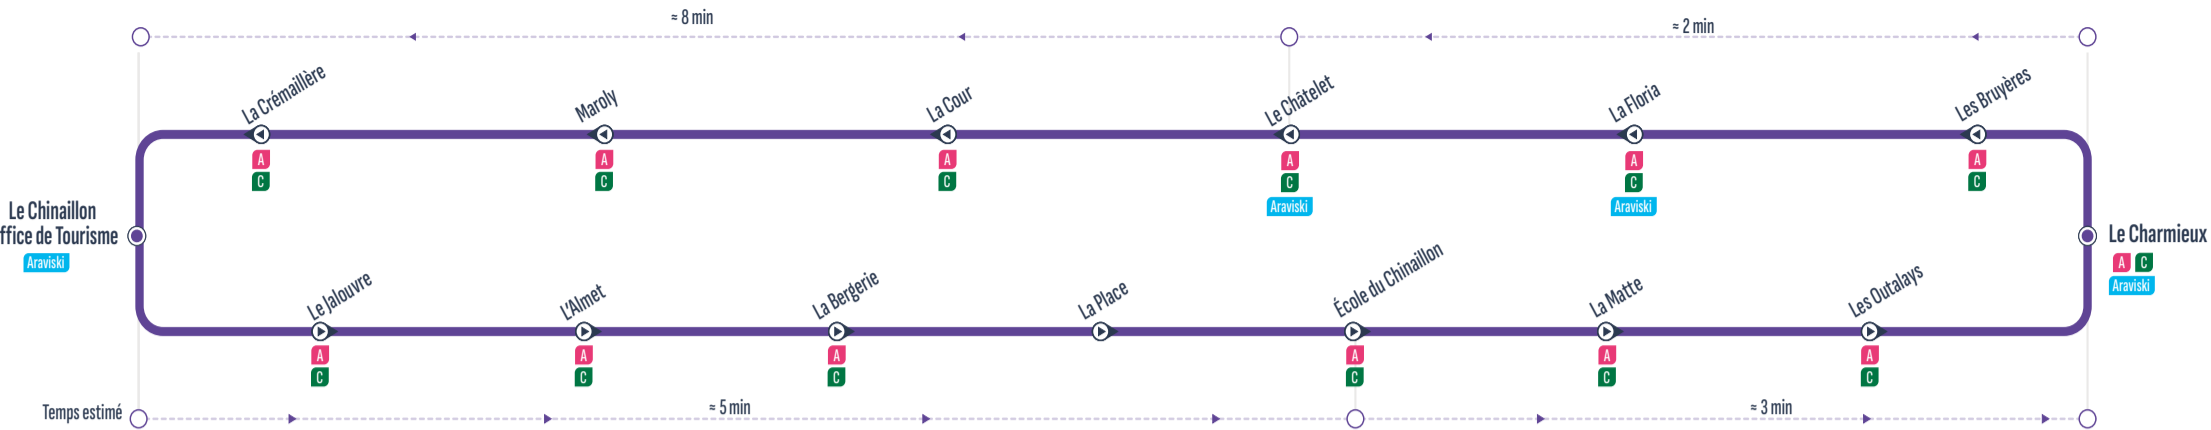

BOUCLE

▶ Sens de circulation / Direction of traffic
XXX Correspondances / Connections
◀ Arrêt desservi dans un seul sens / Stop served in one-way only

Le Chinaillon - Office de Tourisme	8:30	>> 1 véhicule toutes les 20 minutes >>	17:30
Le Jalouvre	8:31	>> 1 véhicule toutes les 20 minutes >>	17:31
L'Almet	8:32	>> 1 véhicule toutes les 20 minutes >>	17:32
La Bergerie	8:33	>> 1 véhicule toutes les 20 minutes >>	17:33
La Place	8:34	>> 1 véhicule toutes les 20 minutes >>	17:34
Ecole du Chinaillon	8:35	>> 1 véhicule toutes les 20 minutes >>	17:35
La Matte	8:36	>> 1 véhicule toutes les 20 minutes >>	17:36
Les Outalays	8:37	>> 1 véhicule toutes les 20 minutes >>	17:37
Le Charmieux	8:38	>> 1 véhicule toutes les 20 minutes >>	17:38
Les Bruyères	8:38	>> 1 véhicule toutes les 20 minutes >>	17:38
La Floria	8:39	>> 1 véhicule toutes les 20 minutes >>	17:39
Le Châtelet	8:40	>> 1 véhicule toutes les 20 minutes >>	17:40
La Cour	8:45	>> 1 véhicule toutes les 20 minutes >>	17:45
Maroly	8:46	>> 1 véhicule toutes les 20 minutes >>	17:46
La Crémaillère	8:47	>> 1 véhicule toutes les 20 minutes >>	17:47
Le Chinaillon - Office de Tourisme	8:48	>> 1 véhicule toutes les 20 minutes >>	17:48