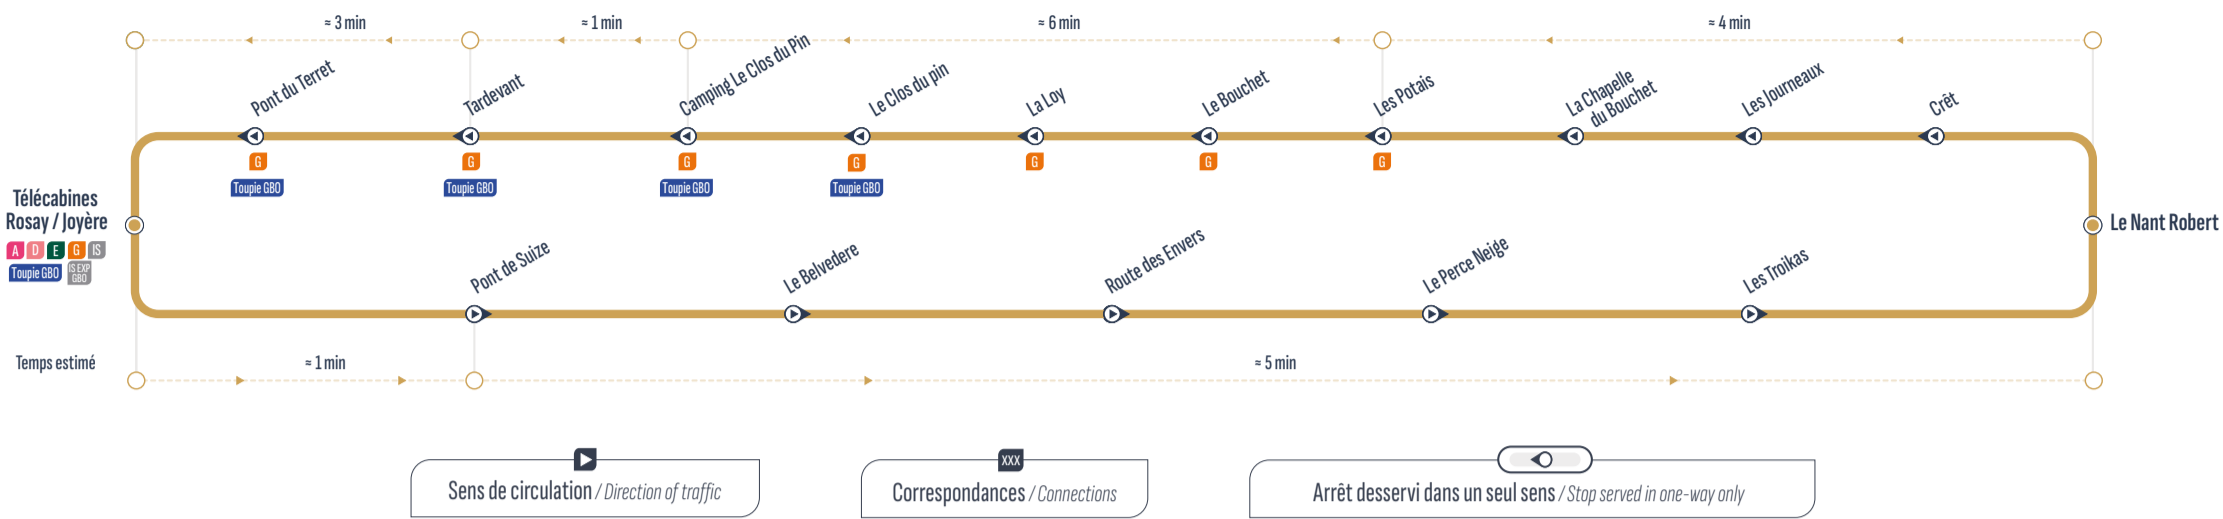

BOUCLE

Télécabines Rosay/Joyère	8:10	>> 1 véhicule toutes les 20 minutes >>	18:30
Pont de Suize	8:11	>> 1 véhicule toutes les 20 minutes >>	18:31
Le Belvedere	8:12	>> 1 véhicule toutes les 20 minutes >>	18:32
Route des Envers	8:13	>> 1 véhicule toutes les 20 minutes >>	18:33
Le Perce Neige	8:14	>> 1 véhicule toutes les 20 minutes >>	18:34
Les Troikas	8:15	>> 1 véhicule toutes les 20 minutes >>	18:35
Le Nant Robert	8:16	>> 1 véhicule toutes les 20 minutes >>	18:36
Crêt	8:17	>> 1 véhicule toutes les 20 minutes >>	18:37
Les Journeaux	8:18	>> 1 véhicule toutes les 20 minutes >>	18:38
La Chapelle du Bouchet	8:19	>> 1 véhicule toutes les 20 minutes >>	18:39
Les Potais	8:20	>> 1 véhicule toutes les 20 minutes >>	18:40
Le Bouchet	8:22	>> 1 véhicule toutes les 20 minutes >>	18:42
La Loy	8:23	>> 1 véhicule toutes les 20 minutes >>	18:43
Le Clos du pin	8:25	>> 1 véhicule toutes les 20 minutes >>	18:45
Camping Le Clos du Pin	8:26	>> 1 véhicule toutes les 20 minutes >>	18:46
Tardevant	8:27	>> 1 véhicule toutes les 20 minutes >>	18:47
Pont du Terret	8:28	>> 1 véhicule toutes les 20 minutes >>	18:48
Télécabines Rosay/Joyère	8:30	>> 1 véhicule toutes les 20 minutes >>	18:50