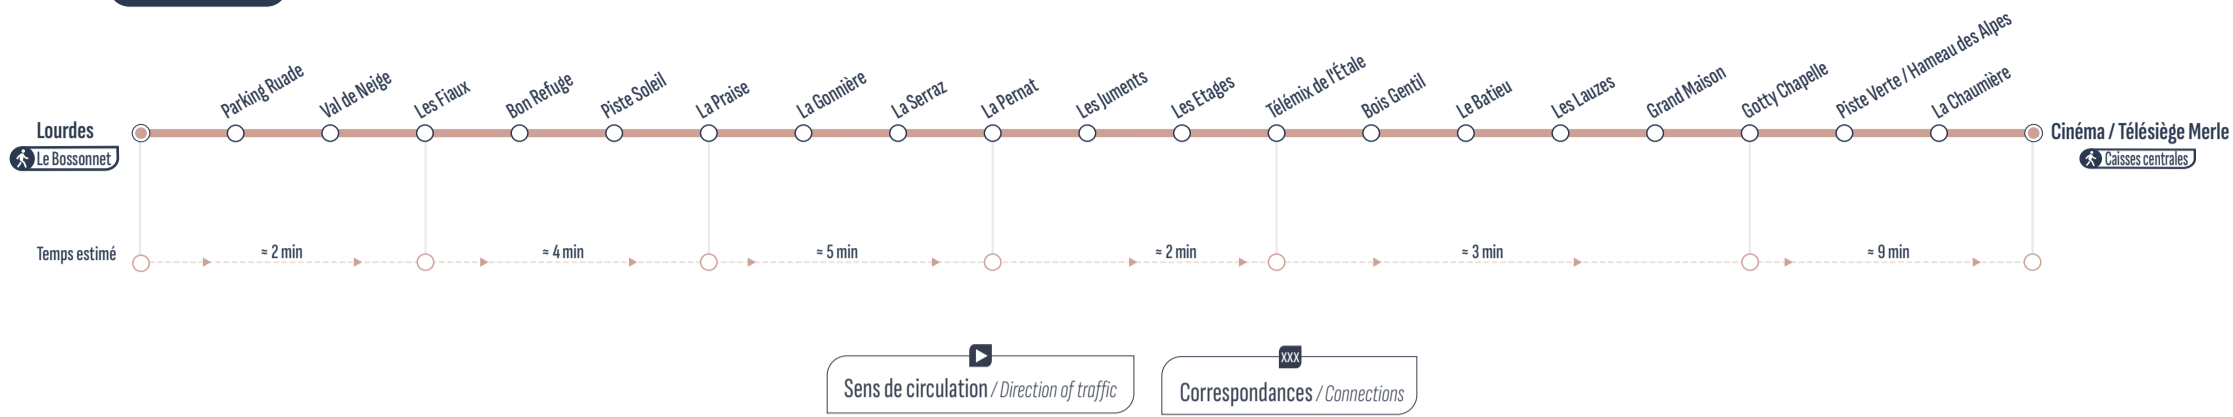

ALLER

LOURDES	8:00	9:00	10:00	11:00	12:00	13:00	14:00	15:00	16:00	17:00	18:00	19:00
Parking Ruade	8:01	9:01	10:01	11:01	12:01	13:01	14:01	15:01	16:01	17:01	18:01	19:01
Val de Neige	8:01	9:01	10:01	11:01	12:01	13:01	14:01	15:01	16:01	17:01	18:01	19:01
Les Fiaux	8:02	9:02	10:02	11:02	12:02	13:02	14:02	15:02	16:02	17:02	18:02	19:02
Bon Refuge	8:04	9:04	10:04	11:04	12:04	13:04	14:04	15:04	16:04	17:04	18:04	19:04
Piste Soleil	8:04	9:04	10:04	11:04	12:04	13:04	14:04	15:04	16:04	17:04	18:04	19:04
La Praise	8:06	9:06	10:06	11:06	12:06	13:06	14:06	15:06	16:06	17:06	18:06	19:06
La Gonnière	8:10	9:10	10:10	11:10	12:10	13:10	14:10	15:10	16:10	17:10	18:10	19:10
La Serraz	8:10	9:10	10:10	11:10	12:10	13:10	14:10	15:10	16:10	17:10	18:10	19:10
La Pernat	8:11	9:11	10:11	11:11	12:11	13:11	14:11	15:11	16:11	17:11	18:11	19:11
Les Juments	8:11	9:11	10:11	11:11	12:11	13:11	14:11	15:11	16:11	17:11	18:11	19:11
Les Etages	8:12	9:12	10:12	11:12	12:12	13:12	14:12	15:12	16:12	17:12	18:12	19:12
Télémix de l'Étale	8:13	9:13	10:13	11:13	12:13	13:13	14:13	15:13	16:13	17:13	18:13	19:13
Bois Gentil	8:13	9:13	10:13	11:13	12:13	13:13	14:13	15:13	16:13	17:13	18:13	19:13
Le Batieu	8:14	9:14	10:14	11:14	12:14	13:14	14:14	15:14	16:14	17:14	18:14	19:14
Les Lauzes	8:14	9:14	10:14	11:14	12:14	13:14	14:14	15:14	16:14	17:14	18:14	19:14
Grand Maison	8:15	9:15	10:15	11:15	12:15	13:15	14:15	15:15	16:15	17:15	18:15	19:15
Gotty Chapelle	8:16	9:16	10:16	11:16	12:16	13:16	14:16	15:16	16:16	17:16	18:16	19:16
Piste Verte / Hameau des Alpes	8:17	9:17	10:17	11:17	12:17	13:17	14:17	15:17	16:17	17:17	18:17	19:17
La Chaumière	8:20	9:20	10:20	11:20	12:20	13:20	14:20	15:20	16:20	17:20	18:20	19:20
Cinéma / Télésiège Merle	8:25	9:25	10:25	11:25	12:25	13:25	14:25	15:25	16:25	17:25	18:25	19:25