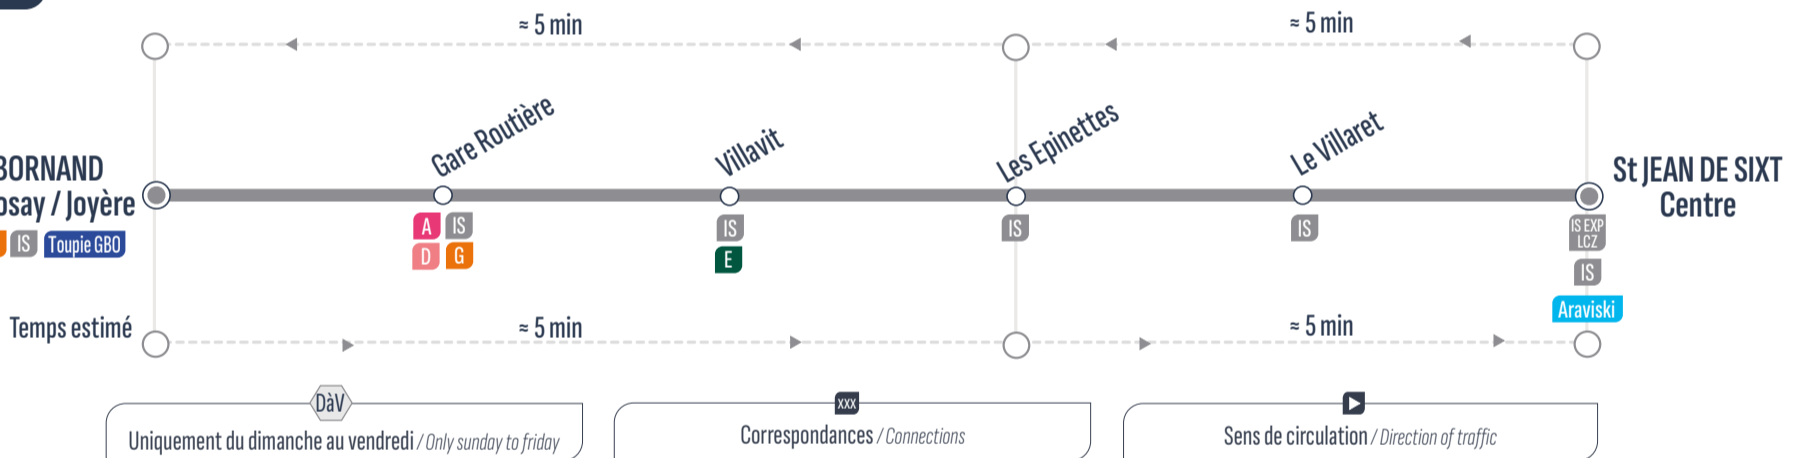

ALLER-RETOUR

⚠ Attention, cette ligne ne circule pas le samedi

	DàV	DàV	DàV	DàV	DàV	DàV	
LE GRAND-BORNAND - Télécabines Rosay / Joyère	8:00	8:30	> 1 véhicule toutes les 25 min. >	11:00	15:30	> 1 véhicule toutes les 25 min. >	18:25
LE GRAND-BORNAND - Gare routière	8:03	8:28	> 1 véhicule toutes les 25 min. >	10:58	15:33	> 1 véhicule toutes les 25 min. >	18:28
LE GRAND-BORNAND - Villavit	8:04	8:29	> 1 véhicule toutes les 25 min. >	10:59	15:34	> 1 véhicule toutes les 25 min. >	18:29
LE GRAND-BORNAND - Les Epinettes	8:05	8:30	> 1 véhicule toutes les 25 min. >	11:00	15:35	> 1 véhicule toutes les 25 min. >	18:30
SAINT JEAN DE SIXT - Le Villaret	8:06	8:31	> 1 véhicule toutes les 25 min. >	11:01	15:36	> 1 véhicule toutes les 25 min. >	18:31
SAINT JEAN DE SIXT - Centre	8:10	8:35	> 1 véhicule toutes les 25 min. >	11:05	15:40	> 1 véhicule toutes les 25 min. >	18:35
SAINT JEAN DE SIXT - Le Villaret	8:14	8:39	> 1 véhicule toutes les 25 min. >	11:09	15:44	> 1 véhicule toutes les 25 min. >	18:39
LE GRAND-BORNAND - Les Epinettes	8:15	8:40	> 1 véhicule toutes les 25 min. >	11:10	15:45	> 1 véhicule toutes les 25 min. >	18:40
LE GRAND-BORNAND - Villavit	8:16	8:41	> 1 véhicule toutes les 25 min. >	11:11	15:46	> 1 véhicule toutes les 25 min. >	18:41
LE GRAND-BORNAND - Gare routière	8:17	8:42	> 1 véhicule toutes les 25 min. >	11:12	15:47	> 1 véhicule toutes les 25 min. >	18:42
LE GRAND-BORNAND - Télécabines Rosay / Joyère	8:20	8:45	> 1 véhicule toutes les 25 min. >	11:15	15:50	> 1 véhicule toutes les 25 min. >	18:45