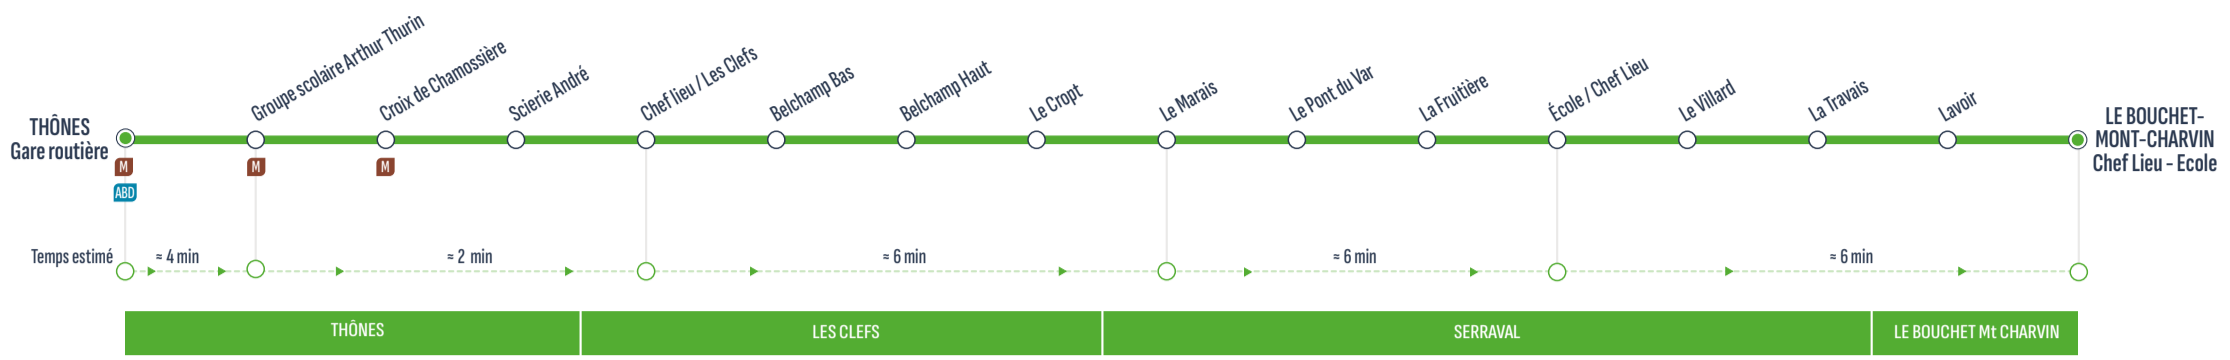

ALLER

MeSD Uniquement le mercredi - samedi - dimanche / Only on wednesday - saturday - sunday

Sens de circulation / Direction of traffic

Correspondances / Connections

	MeSD	MeSD	MeSD	MeSD	MeSD	MeSD
THÔNES - Gare Routière	8:20	10:00	11:40	13:45	17:20	18:15
THÔNES - Groupe scolaire Arthur Thurin	8:24	10:04	11:44	13:49	17:24	18:19
THÔNES - Croix de Chamossière	8:25	10:05	11:45	13:50	17:25	18:20
THÔNES - Scierie André	8:25	10:05	11:45	13:50	17:25	18:20
LES CLEFS - Chef Lieu	8:26	10:06	11:46	13:51	17:26	18:21
LES CLEFS - Belchamp Bas	8:28	10:08	11:48	13:53	17:28	18:23
LES CLEFS - Belchamp Haut	8:29	10:09	11:49	13:54	17:29	18:24
LES CLEFS - Le Cropt	8:30	10:10	11:50	13:55	17:30	18:25
SERRAVAL - Le Marais	8:35	10:15	11:55	14:00	17:35	18:30
SERRAVAL - Le Pont du Var	8:36	10:16	11:56	14:01	17:36	18:31
SERRAVAL - La Fruitière	8:37	10:17	11:57	14:02	17:37	18:32
SERRAVAL - Ecole / Chef-Lieu	8:40	10:20	12:00	14:05	17:40	18:35
SERRAVAL - Le Villard	8:41	10:21	12:01	14:06	17:41	18:36
SERRAVAL - La Travaïs	8:42	10:22	12:02	14:07	17:42	18:37
LE BOUCHET MONT CHARVIN - Lavoir	8:43	10:23	12:03	14:08	17:43	18:38
LE BOUCHET MONT CHARVIN - Chef Lieu / Ecole	8:45	10:25	12:05	14:10	17:45	18:40