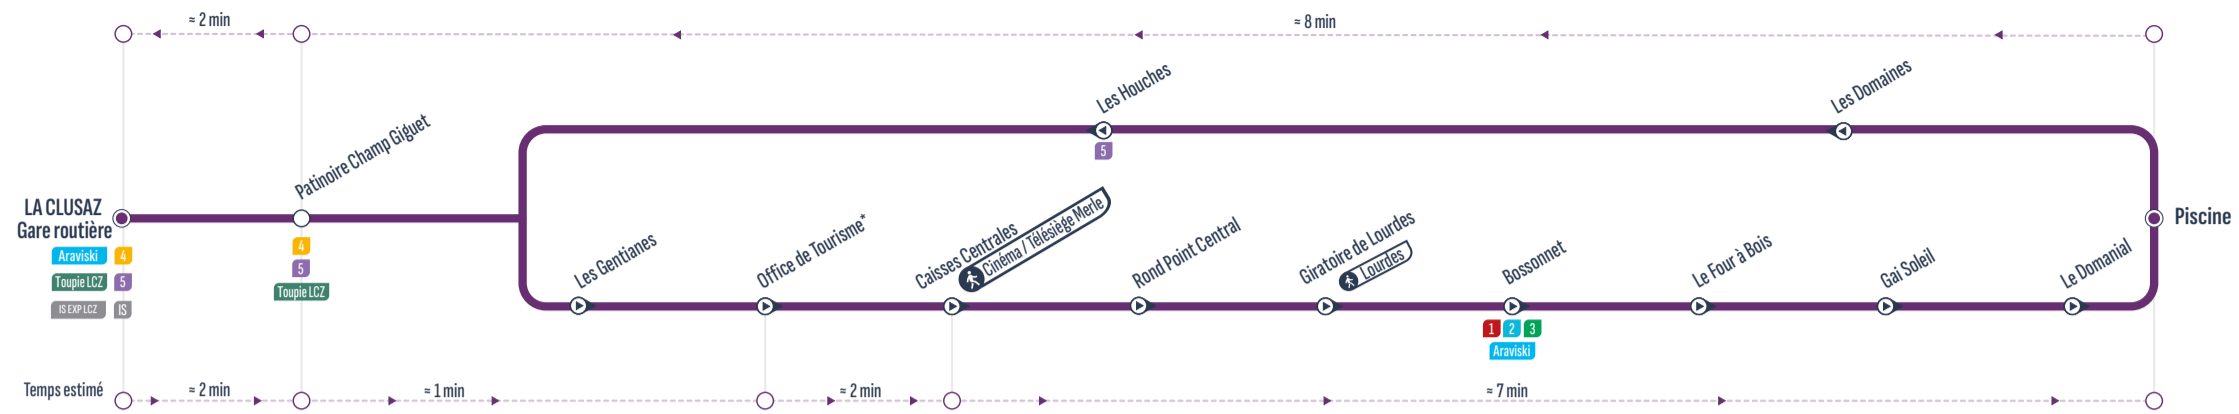

ALLER-RETOUR

Correspondances / Connections

Sens de circulation / Direction of traffic

Uniquement le samedi et dimanche / Only saturday and sunday

Gare Routière - Salon des Dames	8:30	>> 1 véhicule toutes les 10 minutes >>	11:00	15:30	>> 1 véhicule toutes les 10 minutes >>	18:30
Patinoire	8:33	>> 1 véhicule toutes les 10 minutes >>	11:03	15:33	>> 1 véhicule toutes les 10 minutes >>	18:33
Gare Routière - Salon des Dames	8:35	>> 1 véhicule toutes les 10 minutes >>	11:05	15:35	>> 1 véhicule toutes les 10 minutes >>	18:35

**Du 06/01/2025 au 07/02/2025 puis du 10/03/2025 au 23/03/2025
la ligne circule uniquement le week-end ⚠**

ALLER-RETOUR

Sens de circulation / Direction of traffic

Correspondances / Connections

Gare Routière - Salon des Dames	15:30	>> 1 véhicule toutes les 10 minutes >>	18:30
Patinoire	15:33	>> 1 véhicule toutes les 10 minutes >>	18:33
Gare Routière - Salon des Dames	15:35	>> 1 véhicule toutes les 10 minutes >>	18:35

**Du 21/12/2024 au 05/01/2025 puis du 08/02/2025 au 09/03/2025
la ligne circule uniquement l'après-midi ⚠**

BOUCLE

* Arrêt non desservi le lundi pour cause de marché

Uniquement le samedi / Only Saturday
Sens de circulation / Direction of traffic
Correspondances / Connections
Arrêt desservi dans un seul sens / Stop served in one-way only