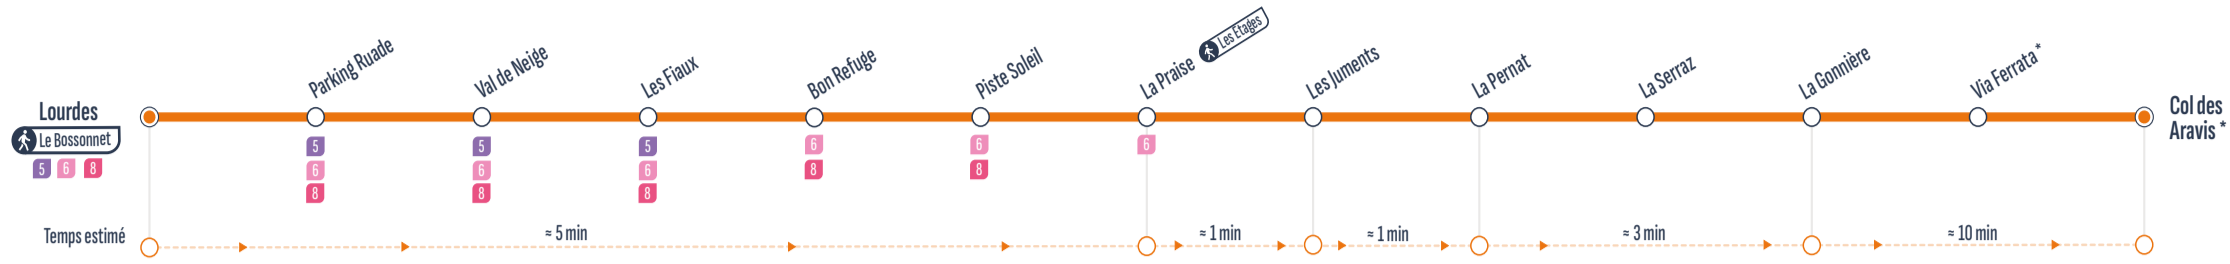

ALLER

*Ces arrêts sont desservis uniquement à certains horaires

Sens de circulation / Direction of traffic

Correspondances / Connections

LOURDES	7:30	8:20	9:00	10:30	11:30	12:30	13:30	14:30	15:30	16:00	16:30	17:30	18:30	19:40
Parking Ruade	7:31	8:21	9:01	10:31	11:31	12:31	13:31	14:31	15:31	16:01	16:31	17:31	18:31	19:41
Val de Neige	7:32	8:22	9:02	10:32	11:32	12:32	13:32	14:32	15:32	16:02	16:32	17:32	18:32	19:42
Les Fiaux	7:33	8:23	9:03	10:33	11:33	12:33	13:33	14:33	15:33	16:03	16:33	17:33	18:33	19:43
Bon Refuge	7:34	8:24	9:04	10:34	11:34	12:34	13:34	14:34	15:34	16:04	16:34	17:34	18:34	19:44
Piste Soleil	7:35	8:25	9:05	10:35	11:35	12:35	13:35	14:35	15:35	16:05	16:35	17:35	18:35	19:45
La Praise	7:35	8:25	9:05	10:35	11:35	12:35	13:35	14:35	15:35	16:05	16:35	17:35	18:35	19:45
Les Juments	7:36	8:26	9:06	10:36	11:36	12:36	13:36	14:36	15:36	16:06	16:36	17:36	18:36	19:46
La Pernat	7:37	8:27	9:07	10:37	11:37	12:37	13:37	14:37	15:37	16:07	16:37	17:37	18:37	19:47
La Serraz	7:37	8:27	9:07	10:37	11:37	12:37	13:37	14:37	15:37	16:07	16:37	17:37	18:37	19:47
La Gonnière	7:40	8:30	9:10	10:40	11:40	12:40	13:40	14:40	15:40	16:10	16:40	17:40	18:40	19:50
Via Ferrata *	-	-	9:15	-	11:45	-	-	14:45	-	-	16:45	-	-	-
Col des Aravis *	-	-	9:20	-	11:50	-	-	14:50	-	-	16:50	-	-	-