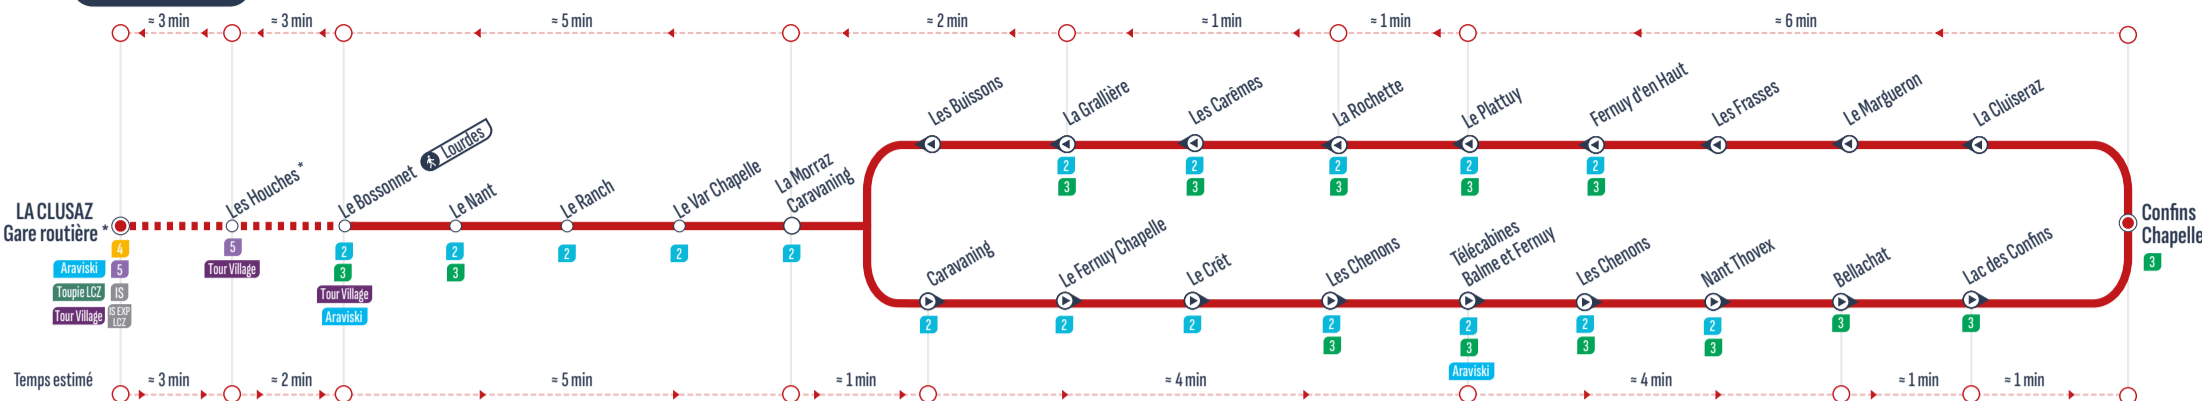

BOUCLE

*Ces arrêts sont desservis uniquement le samedi matin et soir

S Uniquement le : Samedi / Samedi - Dimanche - Lundi / Samedi - Dimanche
only on : Saturday / Saturday - Sunday - Monday / Saturday - Sunday

SD Sens de circulation / Direction of traffic

XXX Correspondances / Connections

↔ Arrêt desservi dans un seul sens / Stop served in one-way only