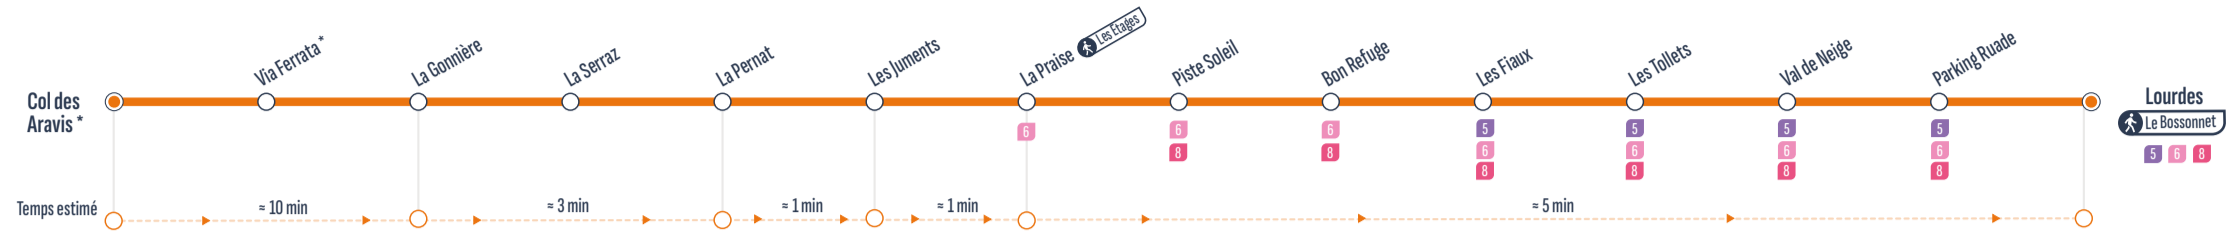

RETOUR

Sens de circulation / Direction of traffic

Correspondances / Connections

Col des Aravis *	-	-	9:25	-	11:55	-	-	14:55	-	-	16:55	-	-	-
Via Ferrata *	-	-	9:30	-	12:00	-	-	15:00	-	-	17:00	-	-	-
La Gonnière	7:45	8:35	9:35	10:45	12:05	12:45	13:45	15:05	15:45	16:15	17:05	17:45	18:45	19:55
La Serraz	7:48	8:38	9:38	10:48	12:08	12:48	13:48	15:08	15:48	16:18	17:08	17:48	18:48	19:58
La Pernat	7:48	8:38	9:38	10:48	12:08	12:48	13:48	15:08	15:48	16:18	17:08	17:48	18:48	19:58
Les Juments	7:49	8:39	9:39	10:49	12:09	12:49	13:49	15:09	15:49	16:19	17:09	17:49	18:49	19:59
La Praise	7:50	8:40	9:40	10:50	12:10	12:50	13:50	15:10	15:50	16:20	17:10	17:50	18:50	20:00
Piste Soleil	7:50	8:40	9:40	10:50	12:10	12:50	13:50	15:10	15:50	16:20	17:10	17:50	18:50	20:00
Bon Refuge	7:51	8:41	9:41	10:51	12:11	12:51	13:51	15:11	15:51	16:21	17:11	17:51	18:51	20:01
Les Fiaux	7:52	8:42	9:42	10:52	12:12	12:52	13:52	15:12	15:52	16:22	17:12	17:52	18:52	20:02
Les Tollets	7:52	8:42	9:42	10:52	12:12	12:52	13:52	15:12	15:52	16:22	17:12	17:52	18:52	20:02
Val de Neige	7:53	8:43	9:43	10:53	12:13	12:53	13:53	15:13	15:53	16:23	17:13	17:53	18:53	20:03
Parking Ruade	7:54	8:44	9:44	10:54	12:14	12:54	13:54	15:14	15:54	16:24	17:14	17:54	18:54	20:04
Lourdes	7:55	8:45	9:45	10:55	12:15	12:55	13:55	15:15	15:55	16:25	17:15	17:55	18:55	20:05