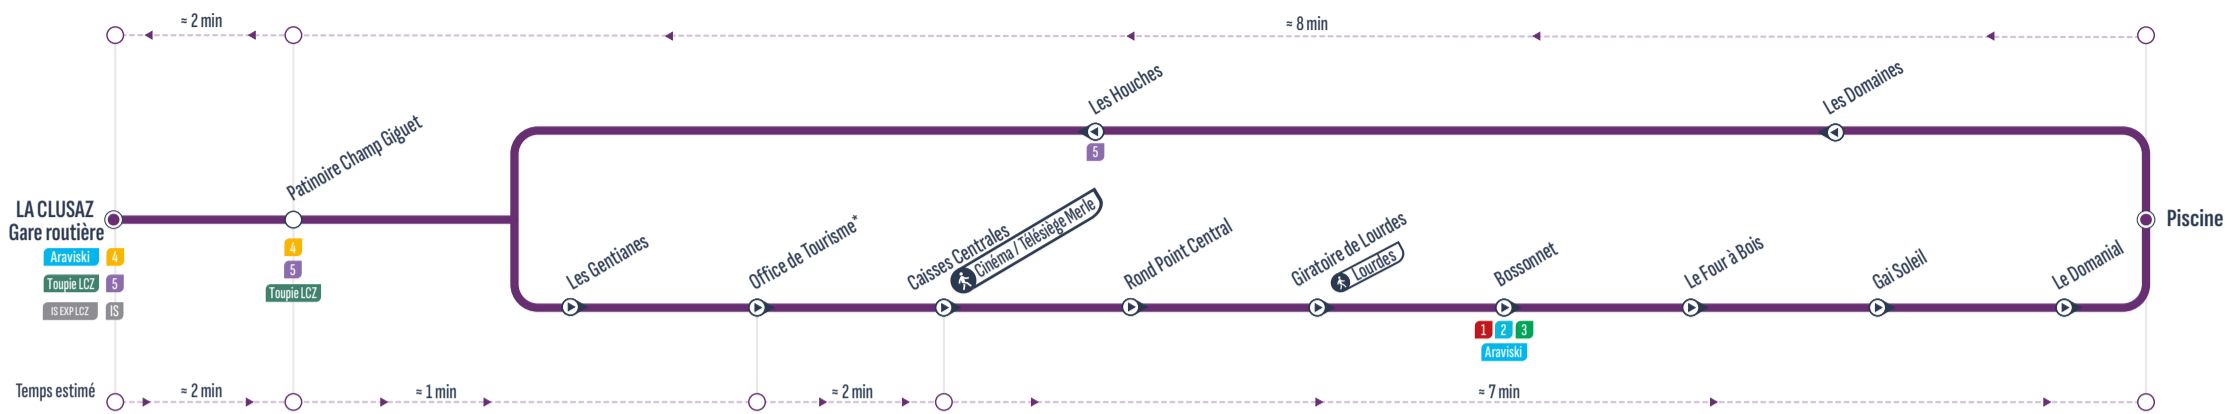

BOUCLE

* Arrêt non desservis le lundi pour cause de marché

S
Uniquement le samedi / Only Saturday

▶
Sens de circulation / Direction of traffic

XXX
Correspondances / Connections

◀
Arrêt desservi dans un seul sens / Stop served in one-way only

	S			
Gare Routière - Salon des Dames	7:40	8:00	>> 1 véhicule toutes les 20 minutes >>	19:20
Patinoire / Champs Giguët	7:42	8:02	>> 1 véhicule toutes les 20 minutes >>	19:22
Les Gentianes	7:43	8:03	>> 1 véhicule toutes les 20 minutes >>	19:23
Office de Tourisme*	7:43	8:03	>> 1 véhicule toutes les 20 minutes >>	19:23
Caisses centrales	7:45	8:05	>> 1 véhicule toutes les 20 minutes >>	19:25
Rond Point Central	7:46	8:06	>> 1 véhicule toutes les 20 minutes >>	19:26
Giratoire de Lourdes	7:46	8:06	>> 1 véhicule toutes les 20 minutes >>	19:26
Le Bossonnet	7:48	8:08	>> 1 véhicule toutes les 20 minutes >>	19:28
Le Four à Bois	7:49	8:09	>> 1 véhicule toutes les 20 minutes >>	19:29
Gai Soleil	7:50	8:10	>> 1 véhicule toutes les 20 minutes >>	19:30
Le Domanial	7:51	8:11	>> 1 véhicule toutes les 20 minutes >>	19:31
Piscine	7:52	8:12	>> 1 véhicule toutes les 20 minutes >>	19:32
Les Domaines	7:54	8:14	>> 1 véhicule toutes les 20 minutes >>	19:34
Les Houches	7:56	8:16	>> 1 véhicule toutes les 20 minutes >>	19:36
Patinoire / Champs Giguët	7:57	8:17	>> 1 véhicule toutes les 20 minutes >>	19:37
Gare Routière - Salon des Dames	8:00	8:20	>> 1 véhicule toutes les 20 minutes >>	19:40