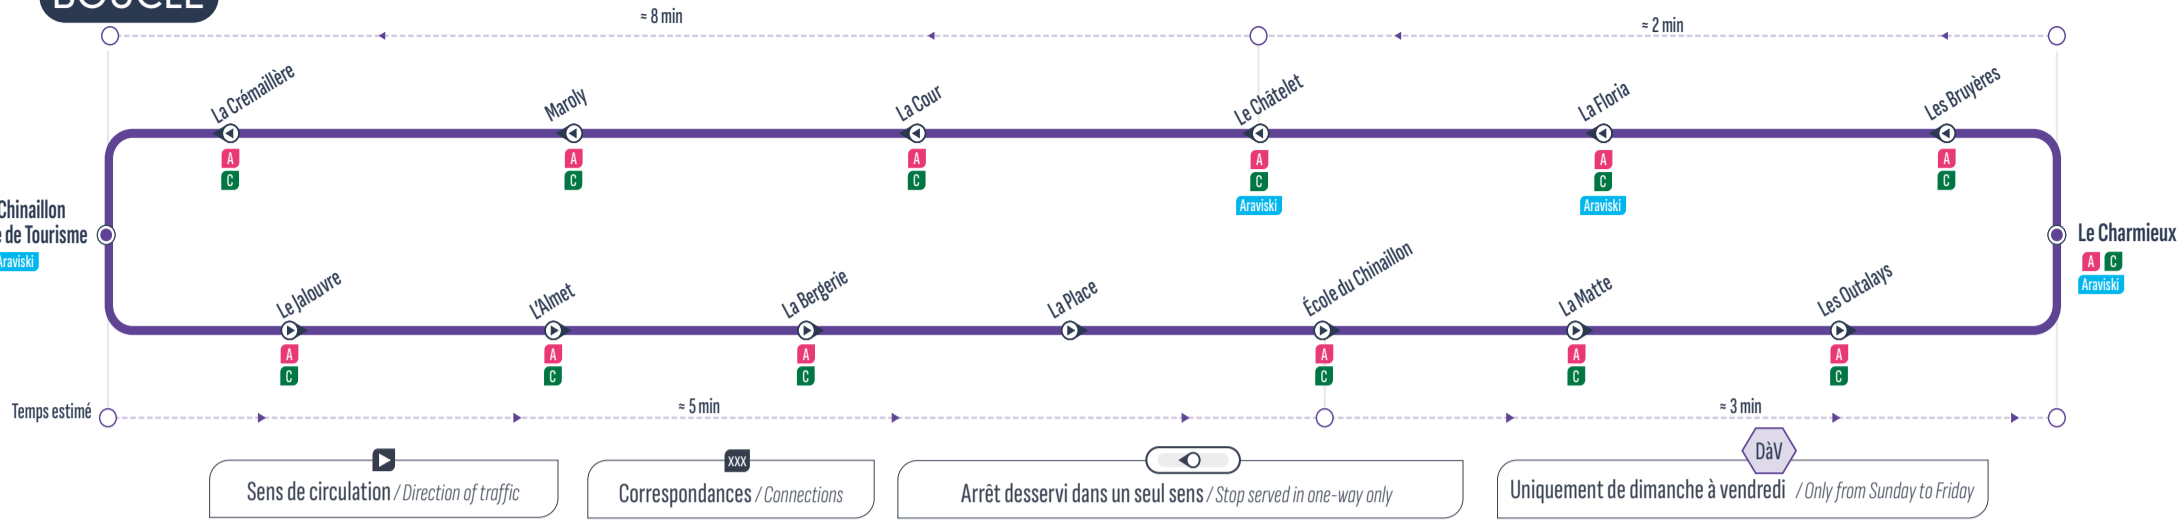

BOUCLE

		DàV	DàV	DàV	DàV	DàV	DàV	DàV	DàV	DàV	DàV	DàV	DàV	DàV	DàV	DàV	
Le Chinaillon Office de Tourisme	8:30	8:40	8:50	9:00	9:10	9:20	9:30	9:40	9:50	10:00	10:10	10:20	10:30	10:40	10:50	> 1 véhicule toutes les 20 min. >	15:30
Le Jalouvre	8:31	8:41	8:51	9:01	9:11	9:21	9:31	9:41	9:51	10:01	10:11	10:21	10:31	10:41	10:51	> 1 véhicule toutes les 20 min. >	15:31
L'Almet	8:32	8:42	8:52	9:02	9:12	9:22	9:32	9:42	9:52	10:02	10:12	10:22	10:32	10:42	10:52	> 1 véhicule toutes les 20 min. >	15:32
La Bergerie	8:33	8:43	8:53	9:03	9:13	9:23	9:33	9:43	9:53	10:03	10:13	10:23	10:33	10:43	10:53	> 1 véhicule toutes les 20 min. >	15:33
La Place	8:34	8:44	8:54	9:04	9:14	9:24	9:34	9:44	9:54	10:04	10:14	10:24	10:34	10:44	10:54	> 1 véhicule toutes les 20 min. >	15:34
Ecole du Chinaillon	8:35	8:45	8:55	9:05	9:15	9:25	9:35	9:45	9:55	10:05	10:15	10:25	10:35	10:45	10:55	> 1 véhicule toutes les 20 min. >	15:35
La Matte	8:36	8:46	8:56	9:06	9:16	9:26	9:36	9:46	9:56	10:06	10:16	10:26	10:36	10:46	10:56	> 1 véhicule toutes les 20 min. >	15:36
Les Outalays	8:37	8:47	8:57	9:07	9:17	9:27	9:37	9:47	9:57	10:07	10:17	10:27	10:37	10:47	10:57	> 1 véhicule toutes les 20 min. >	15:37
Le Charmieux	8:38	8:48	8:58	9:08	9:18	9:28	9:38	9:48	9:58	10:08	10:18	10:28	10:38	10:48	10:58	> 1 véhicule toutes les 20 min. >	15:38
Les Bruyères	8:38	8:48	8:58	9:08	9:18	9:28	9:38	9:48	9:58	10:08	10:18	10:28	10:38	10:48	10:58	> 1 véhicule toutes les 20 min. >	15:38
La Floria	8:39	8:49	8:59	9:09	9:19	9:29	9:39	9:49	9:59	10:09	10:19	10:29	10:39	10:49	10:59	> 1 véhicule toutes les 20 min. >	15:39
Le Châtelet	8:40	8:50	9:00	9:10	9:20	9:30	9:40	9:50	10:00	10:10	10:20	10:30	10:40	10:50	11:00	> 1 véhicule toutes les 20 min. >	15:40
La Cour	8:45	8:55	9:05	9:15	9:25	9:35	9:45	9:55	10:05	10:15	10:25	10:35	10:45	10:55	11:05	> 1 véhicule toutes les 20 min. >	15:45
Maroly	8:46	8:56	9:06	9:16	9:26	9:36	9:46	9:56	10:06	10:16	10:26	10:36	10:46	10:56	11:06	> 1 véhicule toutes les 20 min. >	15:46
La Crémaillère	8:47	8:57	9:07	9:17	9:27	9:37	9:47	9:57	10:07	10:17	10:27	10:37	10:47	10:57	11:07	> 1 véhicule toutes les 20 min. >	15:47
Le Chinaillon Office de Tourisme	8:48	8:58	9:08	9:18	9:28	9:38	9:48	9:58	10:08	10:18	10:28	10:38	10:48	10:58	11:08	> 1 véhicule toutes les 20 min. >	15:48

Suite des horaires ci-dessous