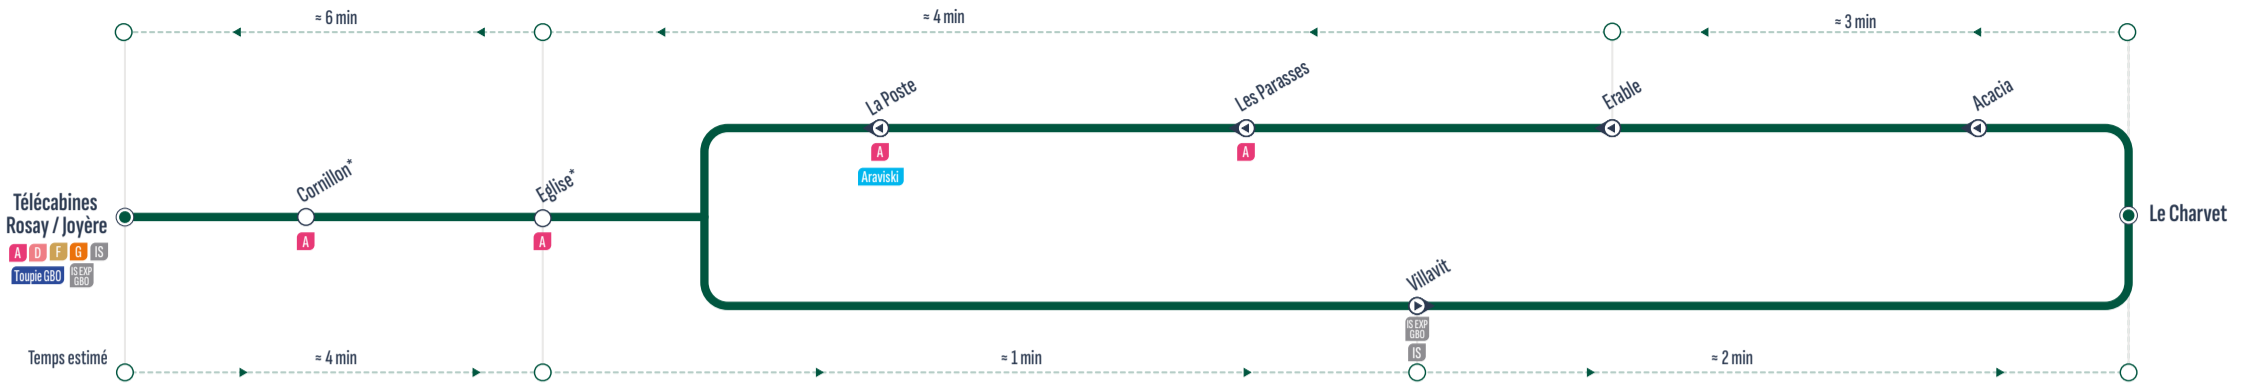

BOUCLE

Sens de circulation / Direction of traffic
Correspondances / Connections
Arrêt desservi dans un seul sens / Stop served in one-way only

Gare Routière	8:10	>> 1 véhicule toutes les 20 minutes >>	18:30
L'Escale (Camping)	8:11	>> 1 véhicule toutes les 20 minutes >>	18:31
La Patinoire	8:13	>> 1 véhicule toutes les 20 minutes >>	18:33
Stade Nordique	8:14	>> 1 véhicule toutes les 20 minutes >>	18:34
Le Terret	8:16	>> 1 véhicule toutes les 20 minutes >>	18:36
Télécabines Rosay/Joyère	8:18	>> 1 véhicule toutes les 20 minutes >>	18:38
Le Terret	8:19	>> 1 véhicule toutes les 20 minutes >>	18:39
Stade Nordique	8:20	>> 1 véhicule toutes les 20 minutes >>	18:40
La Patinoire	8:21	>> 1 véhicule toutes les 20 minutes >>	18:41
L'Escale (Camping)	8:23	>> 1 véhicule toutes les 20 minutes >>	18:43
Gare Routière	8:25	>> 1 véhicule toutes les 20 minutes >>	18:45

BOUCLE

* Ces arrêts ne sont pas desservis les mercredis de 8h à 14h30 (jour de marché)

▶ Sens de circulation / Direction of traffic
XXX Correspondances / Connections
◀ Arrêt desservi dans un seul sens / Stop served in one-way only