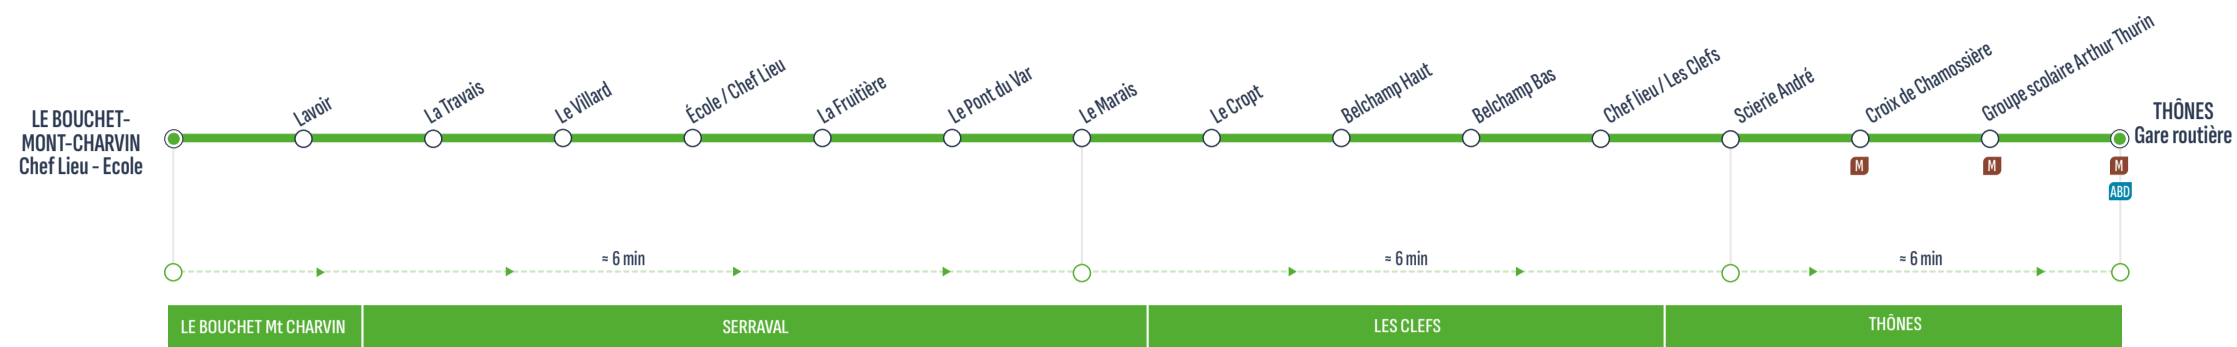

RETOUR

Sens de circulation / Direction of traffic

Correspondances / Connections

LE BOUCHET MONT CHARVIN - Chef Lieu / Ecole	8:50	10:30	12:10	14:15	17:50	18:45
LE BOUCHET MONT CHARVIN - Lavoir	8:52	10:32	12:12	14:17	17:52	18:47
SERRAVAL - La Travais	8:53	10:33	12:13	14:18	17:53	18:48
SERRAVAL - Le Villard	8:54	10:34	12:14	14:19	17:54	18:49
SERRAVAL - Ecole / Chef-Lieu	8:55	10:35	12:15	14:20	17:55	18:50
SERRAVAL - La Fruitière	8:58	10:38	12:18	14:23	17:58	18:53
SERRAVAL - Le Pont du Var	8:59	10:39	12:19	14:24	17:59	18:54
SERRAVAL - Le Marais	9:00	10:40	12:20	14:25	18:00	18:55
LES CLEFS - Le Cropt	9:05	10:45	12:25	14:30	18:05	19:00
LES CLEFS - Belchamp Haut	9:06	10:46	12:26	14:31	18:06	19:01
LES CLEFS - Belchamp Bas	9:07	10:47	12:27	14:32	18:07	19:02
LES CLEFS - Chef Lieu	9:09	10:49	12:29	14:34	18:09	19:04
THÔNES - Scierie André	9:10	10:50	12:30	14:35	18:10	19:05
THÔNES - Croix de Chamossière	9:11	10:51	12:31	14:36	18:11	19:06
THÔNES - Groupe scolaire Arthur Thurin	9:12	10:52	12:32	14:37	18:12	19:07
THÔNES - Gare Routière	9:15	10:55	12:35	14:40	18:15	19:10