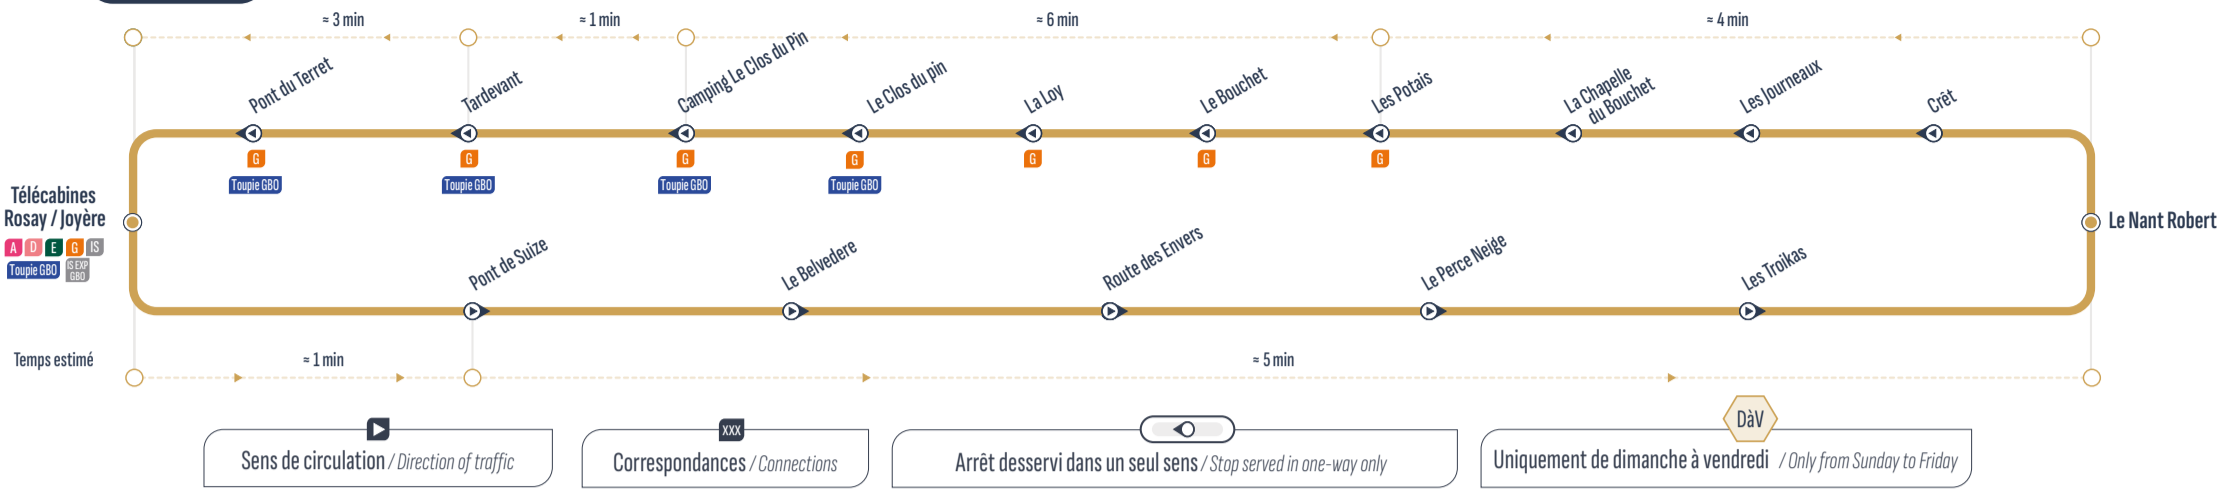

BOUCLE

Sens de circulation / Direction of traffic

Correspondances / Connections

Arrêt desservi dans un seul sens / Stop served in one-way only

Uniquement de dimanche à vendredi / Only from Sunday to Friday

	DàV	DàV	DàV	DàV						DàV						
Télécabines Rosay/Joyère	8:10	8:25	8:40	8:55	9:10	9:25	9:40	9:55	10:10	10:25	10:40	10:55	11:10	> 1 véhicule toutes les 20 min. >	15:10	
Pont de Suize	8:11	8:26	8:41	8:56	9:11	9:26	9:41	9:56	10:11	10:26	10:41	10:56	11:11	> 1 véhicule toutes les 20 min. >	15:11	
Le Belvedere	8:12	8:27	8:42	8:57	9:12	9:27	9:42	9:57	10:12	10:27	10:42	10:57	11:12	> 1 véhicule toutes les 20 min. >	15:12	
Route des Envers	8:13	8:28	8:43	8:58	9:13	9:28	9:43	9:58	10:13	10:28	10:43	10:58	11:13	> 1 véhicule toutes les 20 min. >	15:13	
Le Perce Neige	8:14	8:29	8:44	8:59	9:14	9:29	9:44	9:59	10:14	10:29	10:44	10:59	11:14	> 1 véhicule toutes les 20 min. >	15:14	
Les Troikas	8:15	8:30	8:45	9:00	9:15	9:30	9:45	10:00	10:15	10:30	10:45	11:00	11:15	> 1 véhicule toutes les 20 min. >	15:15	
Le Nant Robert	8:16	8:31	8:46	9:01	9:16	9:31	9:46	10:01	10:16	10:31	10:46	11:01	11:16	> 1 véhicule toutes les 20 min. >	15:16	
Crêt	8:17	8:32	8:47	9:02	9:17	9:32	9:47	10:02	10:17	10:32	10:47	11:02	11:17	> 1 véhicule toutes les 20 min. >	15:17	
Les Journeaux	8:18	8:33	8:48	9:03	9:18	9:33	9:48	10:03	10:18	10:33	10:48	11:03	11:18	> 1 véhicule toutes les 20 min. >	15:18	
La Chapelle du Bouchet	8:19	8:34	8:49	9:04	9:19	9:34	9:49	10:04	10:19	10:34	10:49	11:04	11:19	> 1 véhicule toutes les 20 min. >	15:19	
Les Potais	8:20	8:35	8:50	9:05	9:20	9:35	9:50	10:05	10:20	10:35	10:50	11:05	11:20	> 1 véhicule toutes les 20 min. >	15:20	
Le Bouchet	8:22	8:37	8:52	9:07	9:22	9:37	9:52	10:07	10:22	10:37	10:52	11:07	11:22	> 1 véhicule toutes les 20 min. >	15:22	
La Loy	8:23	8:38	8:53	9:08	9:23	9:38	9:53	10:08	10:23	10:38	10:53	11:08	11:23	> 1 véhicule toutes les 20 min. >	15:23	
Le Clos du pin	8:25	8:40	8:55	9:10	9:25	9:40	9:55	10:10	10:25	10:40	10:55	11:10	11:25	> 1 véhicule toutes les 20 min. >	15:25	
Camping Le Clos du Pin	8:26	8:41	8:56	9:11	9:26	9:41	9:56	10:11	10:26	10:41	10:56	11:11	11:26	> 1 véhicule toutes les 20 min. >	15:26	
Tardevant	8:27	8:42	8:57	9:12	9:27	9:42	9:57	10:12	10:27	10:42	10:57	11:12	11:27	> 1 véhicule toutes les 20 min. >	15:27	
Pont du Terret	8:28	8:43	8:58	9:13	9:28	9:43	9:58	10:13	10:28	10:43	10:58	11:13	11:28	> 1 véhicule toutes les 20 min. >	15:28	
Télécabines Rosay/Joyère	8:30	8:45	9:00	9:15	9:30	9:45	10:00	10:15	10:30	10:45	11:00	11:15	11:30	> 1 véhicule toutes les 20 min. >	15:30	

Suite des horaires ci-dessous